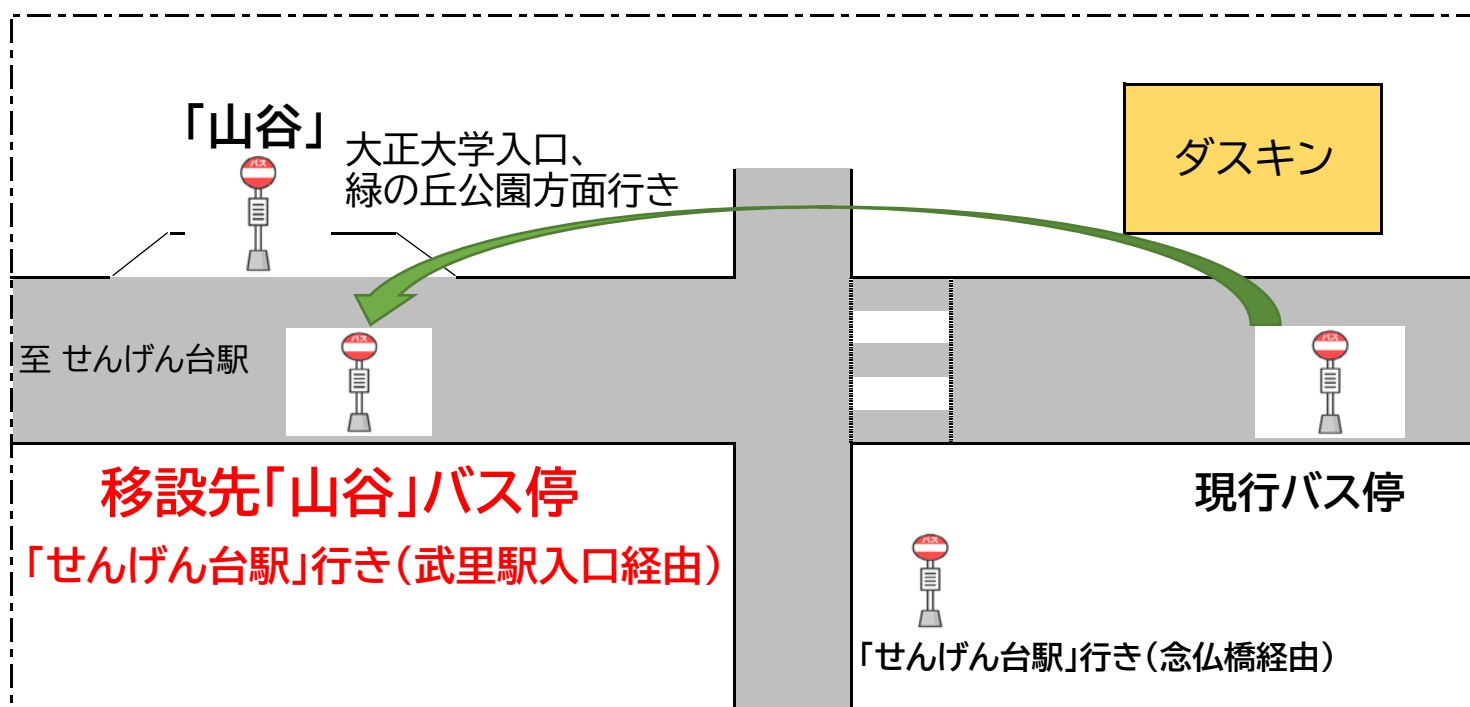

「桜井保育所入口」バス停を ご利用のお客様へ

バス停移設のお知らせ

1月12日(火)より 現行バス停から
約40m「山谷」寄りに移設いたします。

お客様のご理解・ご協力をお願いいたします。

お問い合わせ 茨急バス 松伏営業所 048-992-0031

「コスモタウン平方自治会館前」 バス停をご利用のお客様へ

バス停移設のお知らせ

1月12日(火)より「まつぶし緑の丘公園
行き」及び「松伏町役場行き」のバス停は、
約69m「せんげん台駅」寄りに移設いた
します。

お客様のご理解・ご協力をお願いいたします。

※「せんげん台駅」行きのバス停は変更ありません。

お問い合わせ 茨急バス 松伏営業所 048-992-0031

「山谷」バス停をご利用のお客様へ せんげん台駅行き(武里駅入口経由)

バス停移設のお知らせ

1月12日(火)より「せんげん台駅」行き
(武里駅入口経由)のバス停は、約134m
「せんげん台駅」寄りに移設いたします。

お客様のご理解・ご協力をお願いいたします。

「せんげん台駅(念仏橋経由)」行きのバス停は変更ありません。

お問い合わせ 茨急バス 松伏営業所 048-992-0031

「山谷」バス停をご利用のお客様へ
(大正大学入口、まつぶし緑の丘公園方面)

バス停移設のお知らせ

1月12日(火)より「大正大学入口」行き、
「まつぶし緑の丘公園」「松伏町役場」行き
のバス停は、約91m「せんげん台駅」寄りに移設いたします。

お客様のご理解・ご協力をお願いいたします。

(注意)「大泊・平方循環」のバスは停車いたしません。

お問い合わせ 茨急バス 松伏営業所 048-992-0031