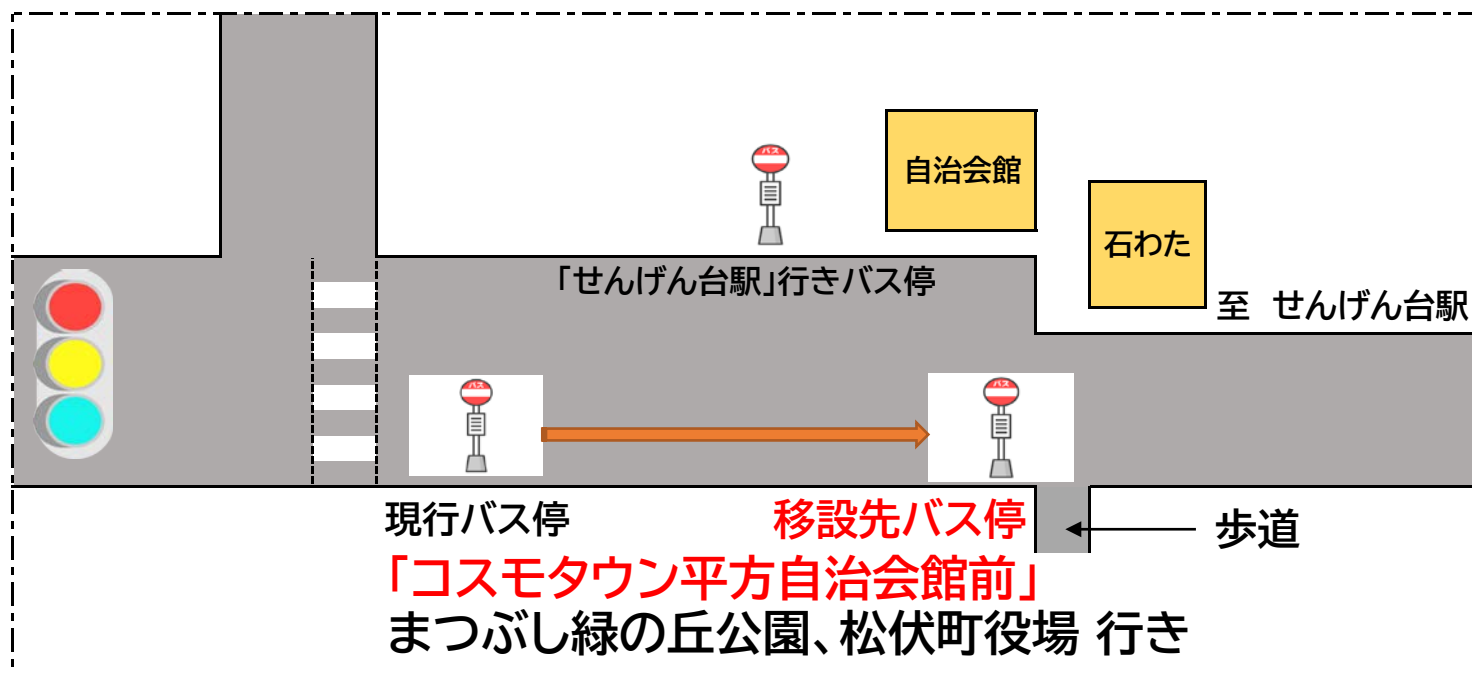

「桜井保育所入口」バス停を ご利用のお客様へ

バス停移設のお知らせ

1月12日(火)より 現行バス停から
約40m「山谷」寄りに移設いたします。

お客様のご理解・ご協力をお願いいたします。

お問い合わせ 茨急バス 松伏営業所 048-992-0031

「コスモタウン平方自治会館前」 バス停をご利用のお客様へ

バス停移設のお知らせ

1月12日(火)より「まつぶし緑の丘公園
行き」及び「松伏町役場行き」のバス停は、
約69m「せんげん台駅」寄りに移設いた
します。

お客様のご理解・ご協力をお願いいたします。

※「せんげん台駅」行きのバス停は変更ありません。

お問い合わせ 茨急バス 松伏営業所 048-992-0031

「山谷」バス停をご利用のお客様へ せんげん台駅行き(武里駅入口経由)

バス停移設のお知らせ

1月12日(火)より「せんげん台駅」行き
(武里駅入口経由)のバス停は、約134m
「せんげん台駅」寄りに移設いたします。

お客様のご理解・ご協力をお願いいたします。

「せんげん台駅(念仏橋経由)」行きのバス停は変更ありません。

お問い合わせ 茨急バス 松伏営業所 048-992-0031

「山谷」バス停をご利用のお客様へ
(大正大学入口、まつぶし緑の丘公園方面)

バス停移設のお知らせ

1月12日(火)より「大正大学入口」行き、
「まつぶし緑の丘公園」「松伏町役場」行き
のバス停は、約91m「せんげん台駅」寄りに移設いたします。

お客様のご理解・ご協力をお願いいたします。

(注意)「大泊・平方循環」のバスは停車いたしません。

お問い合わせ 茨急バス 松伏営業所 048-992-0031