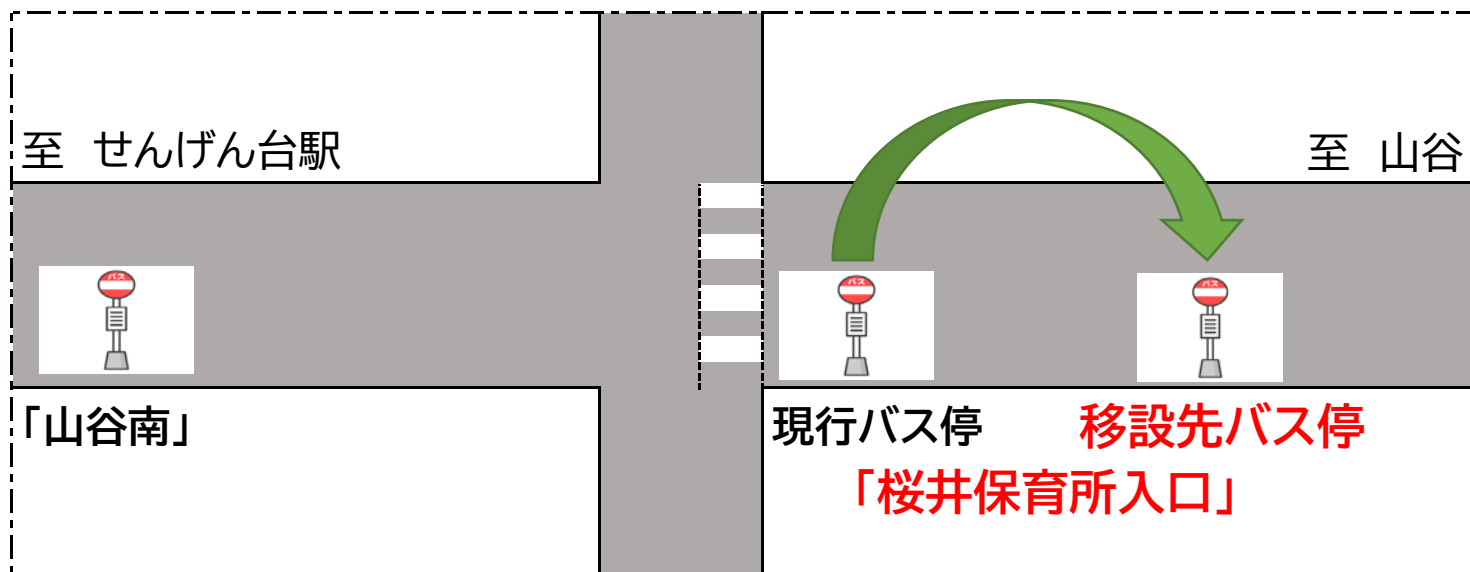

「桜井保育所入口」バス停を ご利用のお客様へ

バス停移設のお知らせ

1月12日(火)より 現行バス停から
約40m「山谷」寄りに移設いたします。

お客様のご理解・ご協力をお願いいたします。

お問い合わせ 茨急バス 松伏営業所 048-992-0031

「コスモタウン平方自治会館前」 バス停をご利用のお客様へ

バス停移設のお知らせ

1月12日(火)より「まつぶし緑の丘公園
行き」及び「松伏町役場行き」のバス停は、
約69m「せんげん台駅」寄りに移設いた
します。

お客様のご理解・ご協力をお願いいたします。

※「せんげん台駅」行きのバス停は変更ありません。

お問い合わせ 茨急バス 松伏営業所 048-992-0031

「山谷」バス停をご利用のお客様へ せんげん台駅行き(武里駅入口経由)

バス停移設のお知らせ

1月12日(火)より「せんげん台駅」行き
(武里駅入口経由)のバス停は、約134m
「せんげん台駅」寄りに移設いたします。

お客様のご理解・ご協力をお願いいたします。