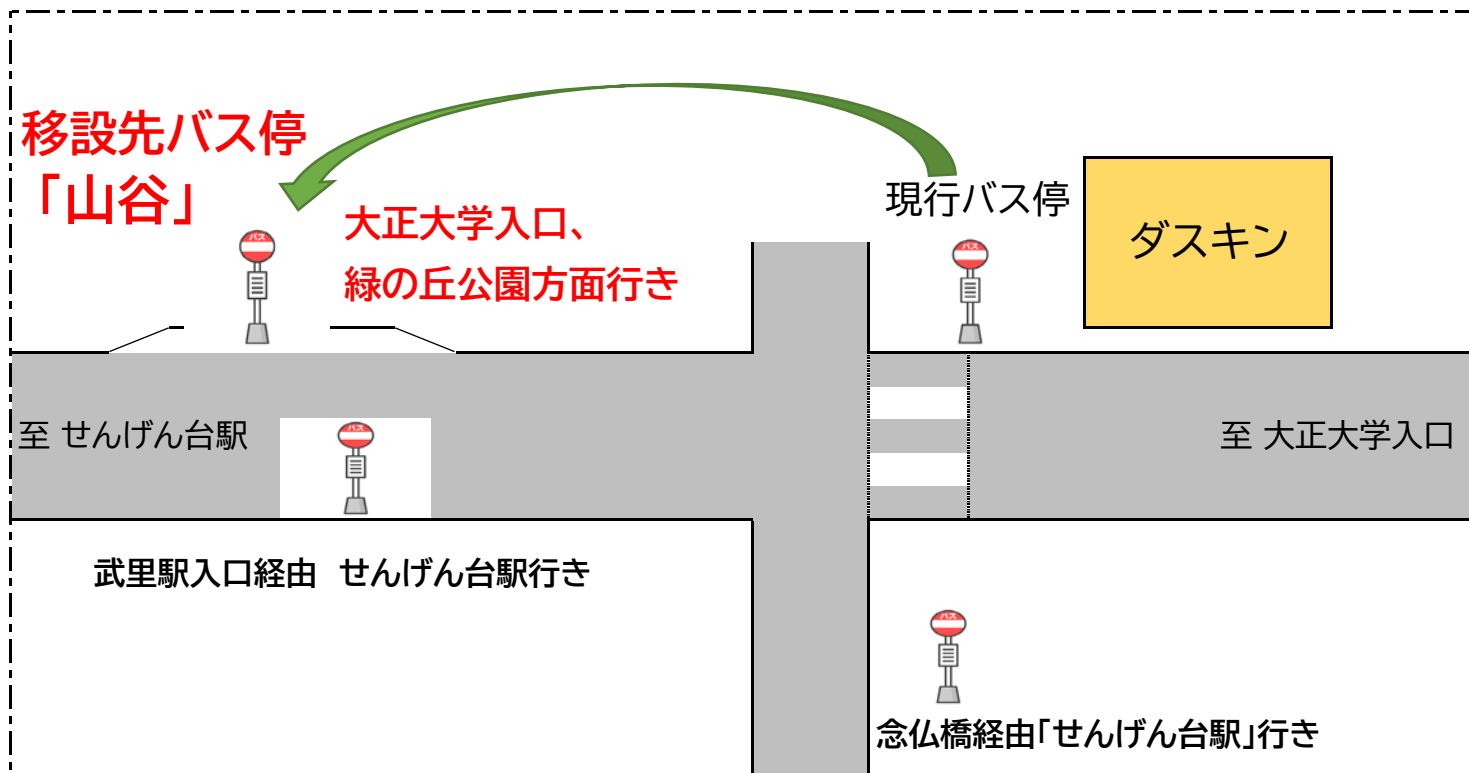

「せんげん台駅(念仏橋経由)」行きのバス停は変更ありません。

お問い合わせ 茨急バス 松伏営業所 048-992-0031

「山谷」バス停をご利用のお客様へ
(大正大学入口、まつぶし緑の丘公園方面)

バス停移設のお知らせ

1月12日(火)より「大正大学入口」行き、
「まつぶし緑の丘公園」「松伏町役場」行き
のバス停は、約91m「せんげん台駅」寄りに移設いたします。

お客様のご理解・ご協力をお願いいたします。

(注意)「大泊・平方循環」のバスは停車いたしません。

お問い合わせ 茨急バス 松伏営業所 048-992-0031