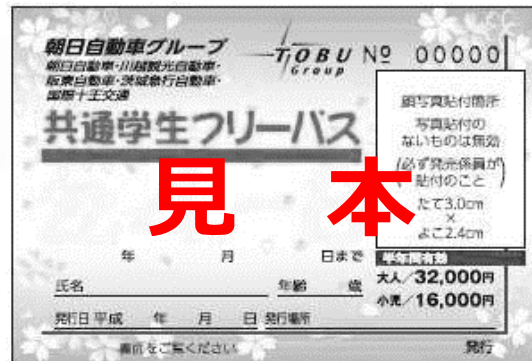

朝日自動車グループ 「共通学生フリーパス」

これ1枚で朝日自動車グループ5社※1の全路線※2が乗り放題！！

※1…朝日自動車(株)・川越観光自動車(株)・阪東自動車(株)・茨城急行自動車(株)・国際十王交通(株)の5社でご利用いただけます。

※2…『別紙』に記載する路線を除きます。

※ご購入の前に必ず以下の内容をご確認ください。

【発売金額】

中学生・高校生・大学生

半年定期：32,000円

小学生以下

半年定期：16,000円

【発売券種・通用期間】

半年定期：2020年10月1日～2021年3月31日

※お支払いは現金のみとさせていただきます。

【購入時に必要なもの】

①証明写真

運転免許証サイズ(脱帽・上三分身)/たて約3.0cm×よこ約2.4cm

※素顔がはっきり分かる写真をご用意ください。

②通学証明書または通学定期券発行控えのある学生証を持参のうえコピーをお持ちください。(発売窓口ではコピーいたしかねます。)

※学校指定の通学証明書の書式がない場合は、購入申込書の所定欄に記入をしていただき、学校印を押したもので可といたします。

①、②の2点がそろわない場合は発行をいたしかねます。

【発売期間】

■2020年9月17日～2020年10月31日

※購入の時期に関わらず、通用開始日は2020年10月1日となります。

【お問い合わせ】

朝日自動車株式会社

越谷営業所 ☎048-970-5170・菖蒲営業所 ☎0480-87-2161・加須営業所 ☎0480-61-7330

杉戸営業所 ☎0480-34-8001・久喜営業所 ☎0480-24-3902・本庄営業所 ☎0495-21-7703

太田営業所 ☎0276-48-3626・境営業所 ☎0280-87-0780

川越観光自動車株式会社

森林公園営業所 ☎0493-56-2001

阪東自動車株式会社

我孫子営業所 ☎04-7185-2771

茨城急行自動車株式会社

松伏営業所 ☎048-992-0031・野田営業所 ☎04-7122-1595・古河営業所 ☎0280-33-0787

国際十王交通株式会社

熊谷営業所 ☎048-521-3560・伊勢崎営業所 ☎0270-23-5244