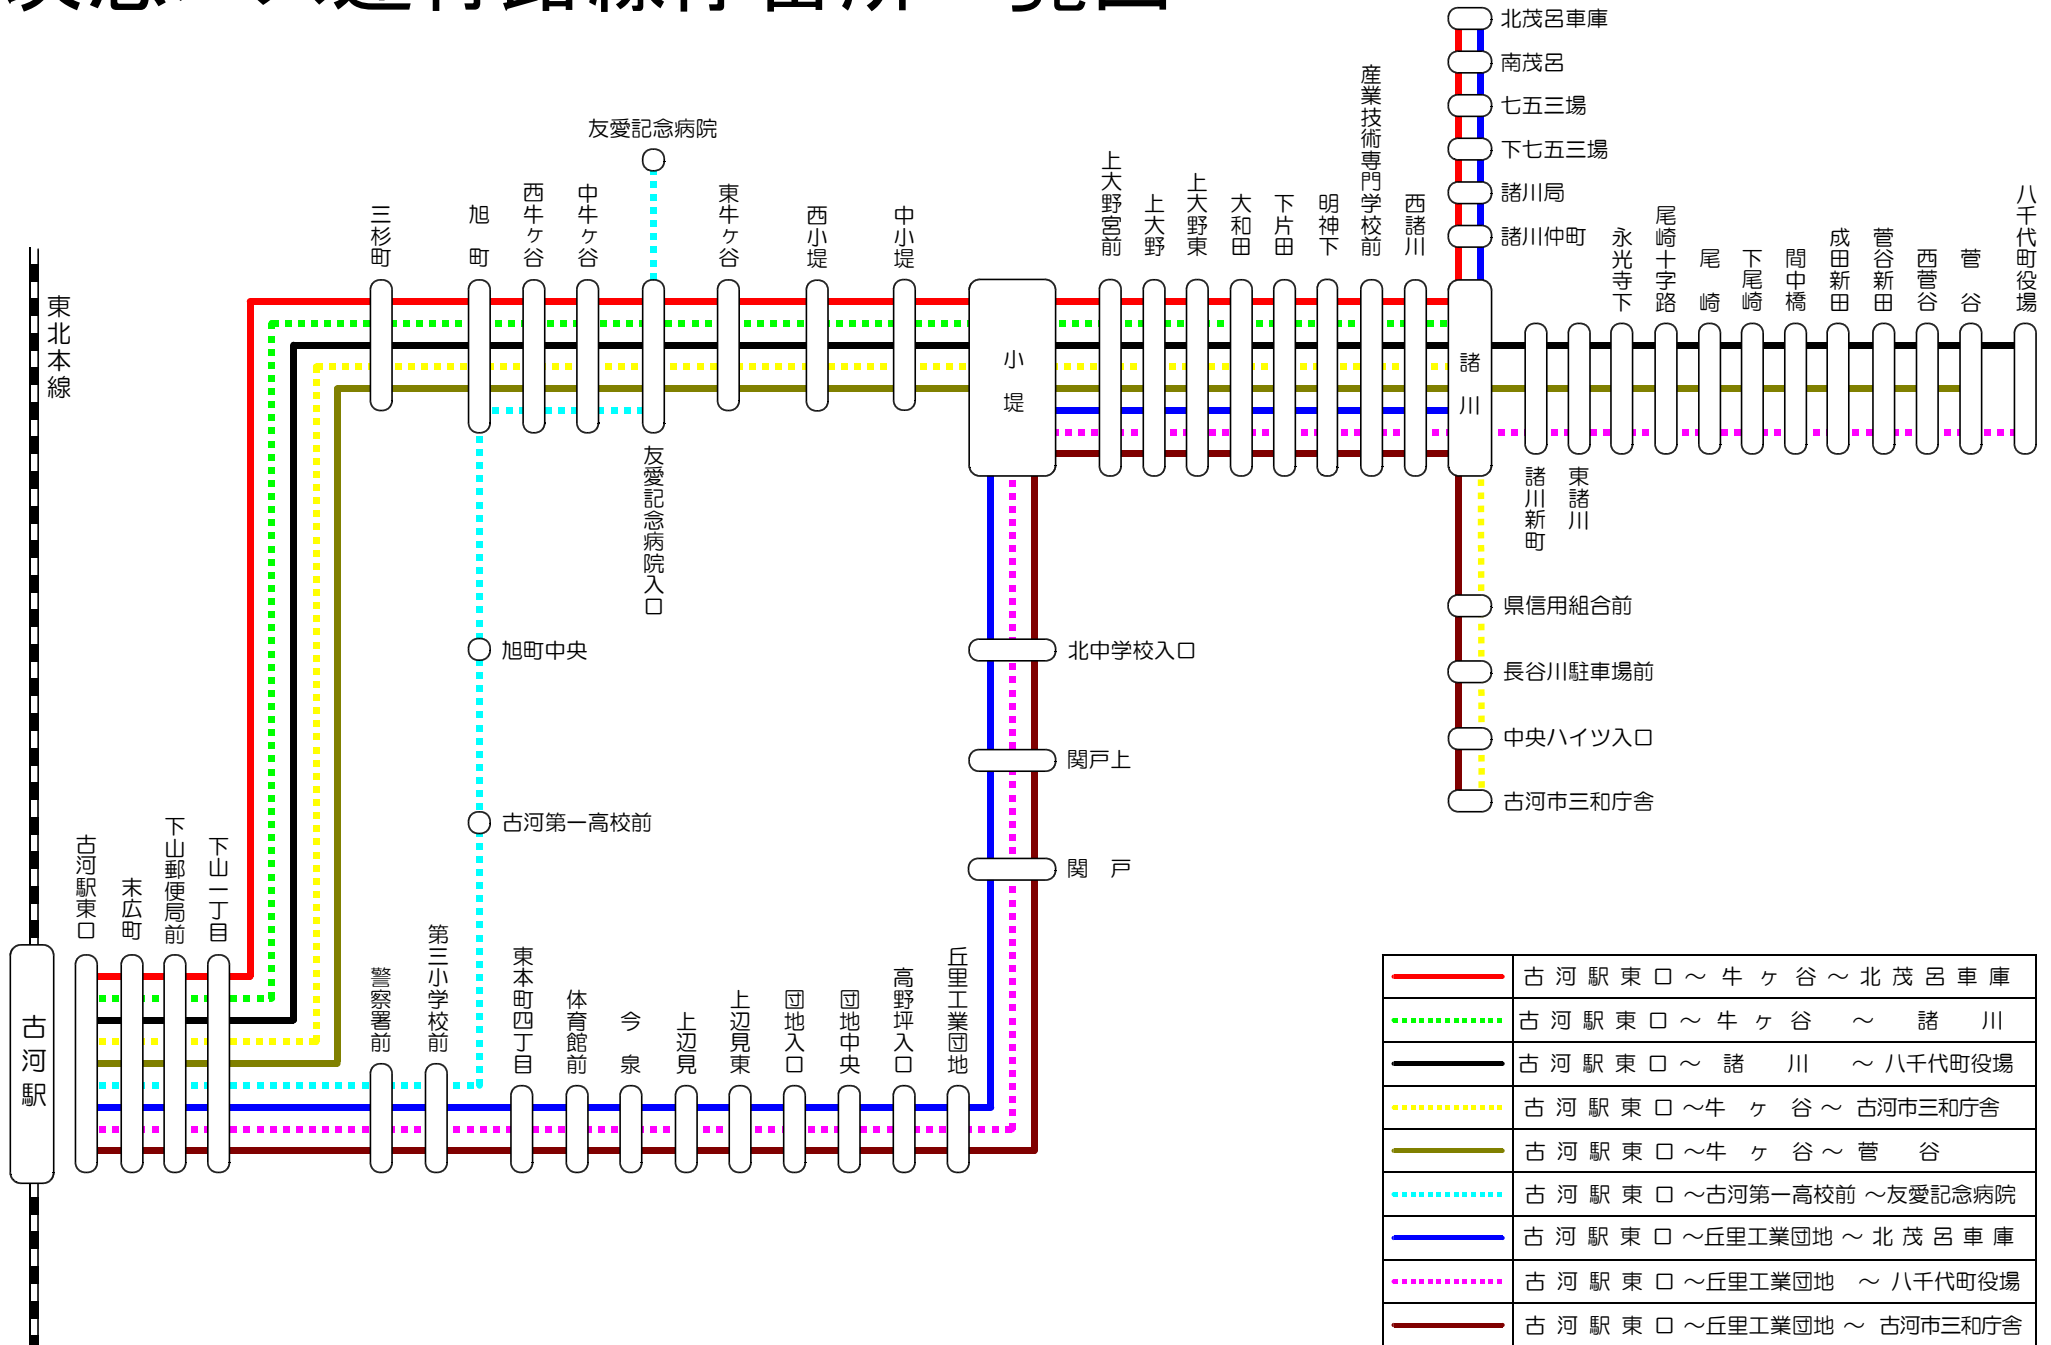

茨急バス運行路線停留所一覽図

	古河駅東口～牛ヶ谷～北茂呂車庫
	古河駅東口～牛ヶ谷～諸川
	古河駅東口～諸川～八千代町役場
	古河駅東口～牛ヶ谷～古河市三和庁舎
	古河駅東口～牛ヶ谷～菅谷
	古河駅東口～古河第一高校前～友愛記念病院
	古河駅東口～丘里工業団地～北茂呂車庫
	古河駅東口～丘里工業団地～八千代町役場
	古河駅東口～丘里工業団地～古河市三和庁舎