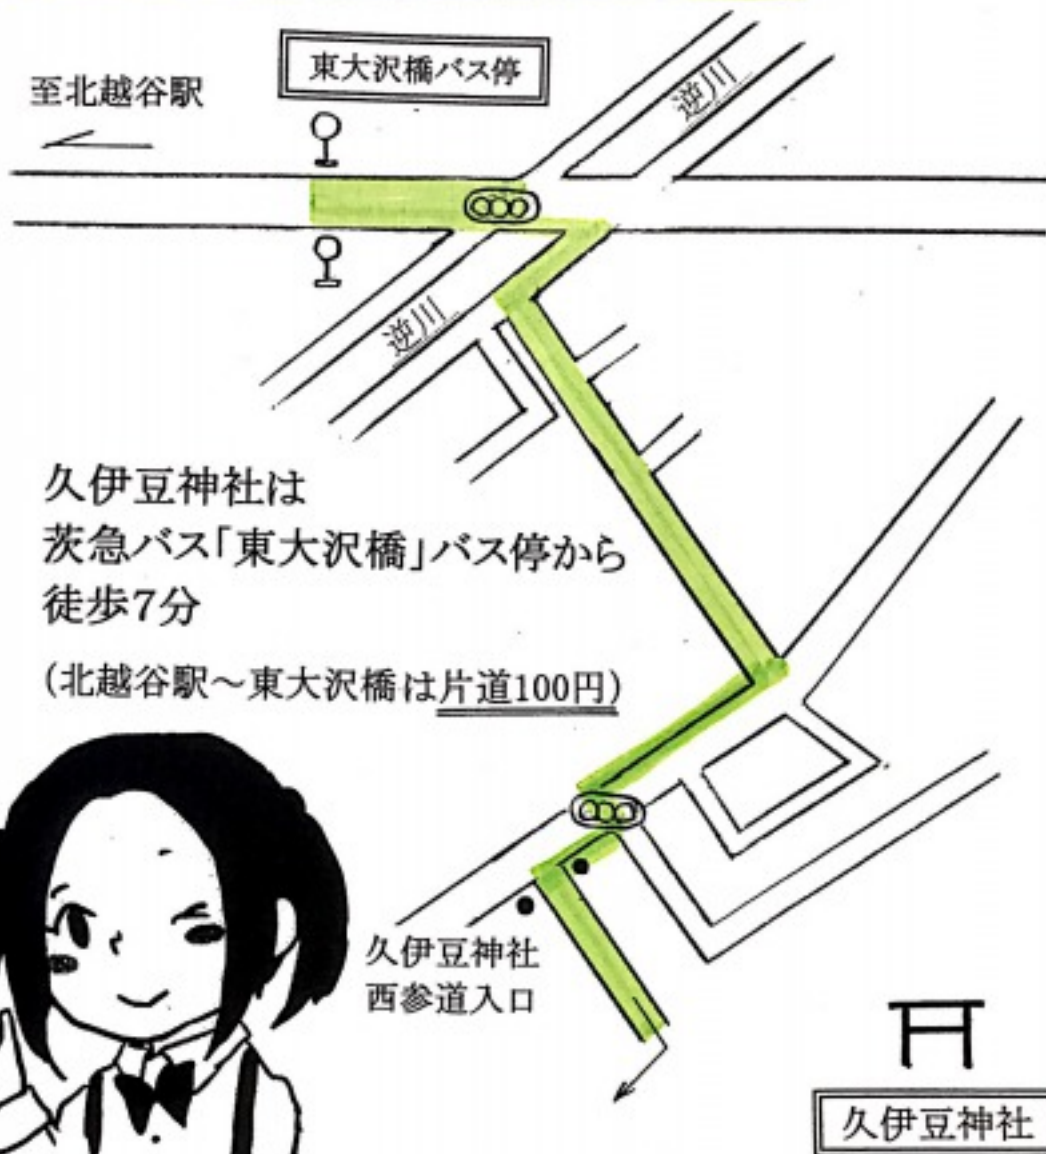

久伊豆神社へは茨急バスが便利です！

1/1～1/3の3日間は早朝・深夜を除き
北越谷駅東口(①②③番のりば)を発車する
全ての茨急バスが「東大沢橋」を通ります。

茨城急行自動車株式会社
TEL048-992-0031