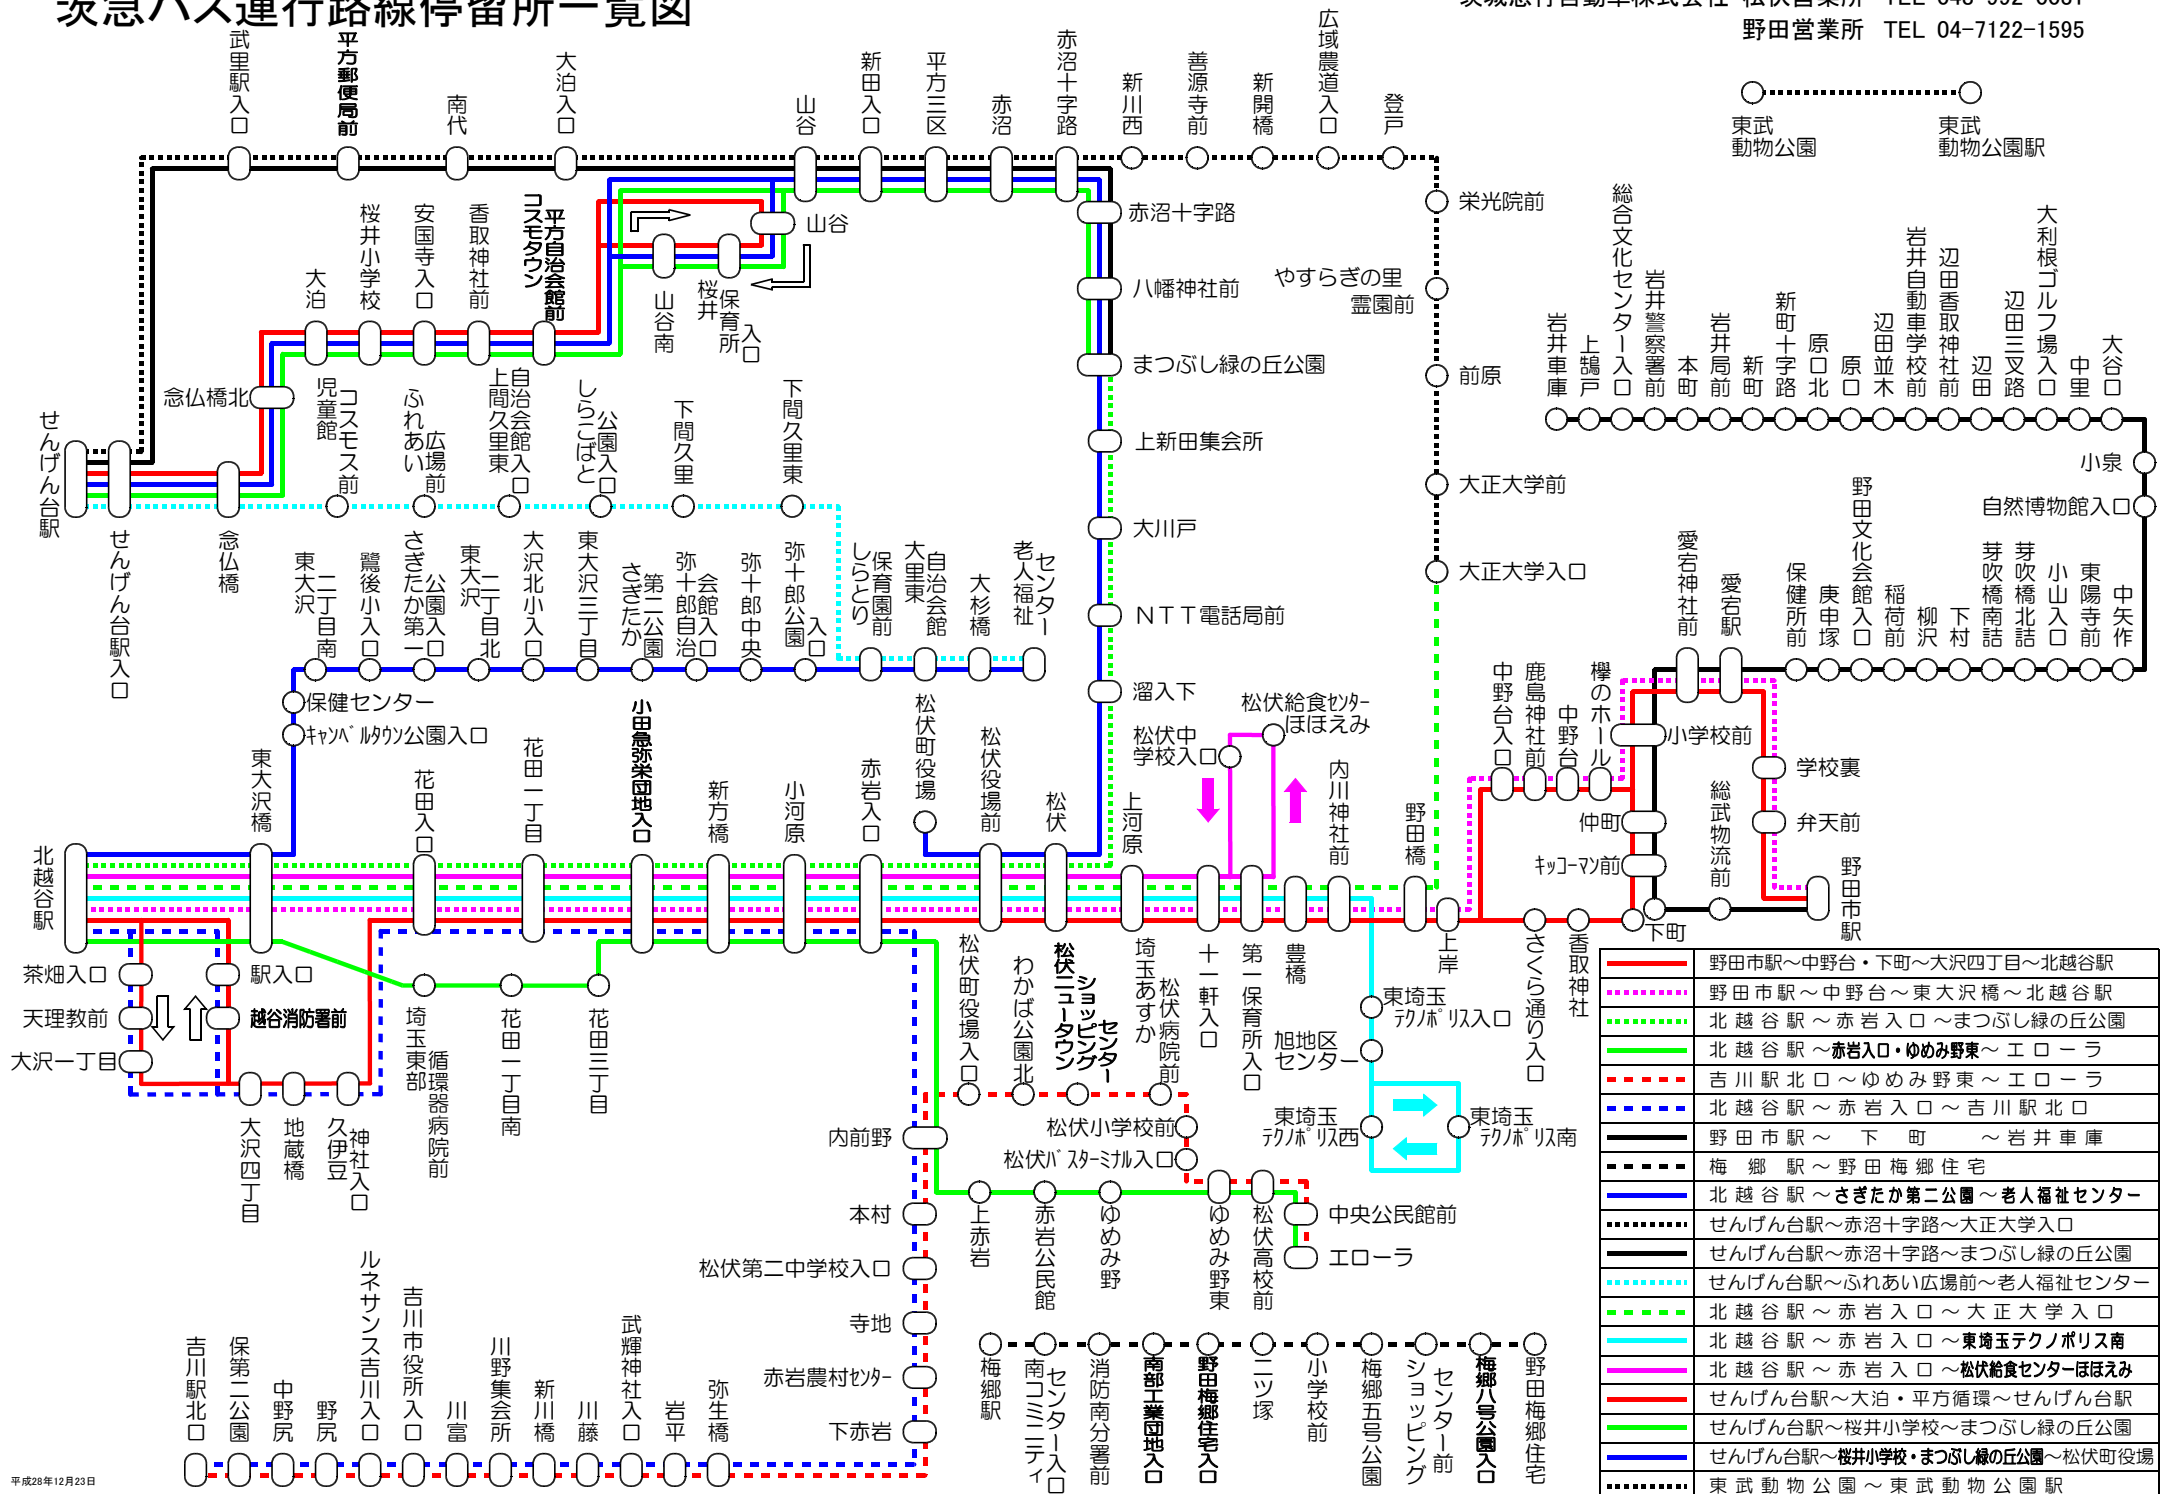

茨急バス運行路線停留所一覽図

茨城急行自動車株式会社 松伏営業所 TEL 048-992-0031
野田営業所 TEL 04-7122-1595

—	野田市駅～中野台・下町～大沢四丁目～北越谷駅
- - -	野田市駅～中野台～東大沢橋～北越谷駅
- - -	北越谷駅～赤岩入口～まつぶし緑の丘公園
—	北越谷駅～赤岩入口～ゆめみ野東～エローラ
- - -	吉川駅北口～ゆめみ野東～エローラ
- - -	北越谷駅～赤岩入口～吉川駅北口
—	野田市駅～下町～岩井車庫
- - -	梅郷駅～野田梅郷住宅
—	北越谷駅～さぎたか第二公園～老人福祉センター
- - -	せんげん台駅～赤沼十字路口～大正大学入口
—	せんげん台駅～赤沼十字路口～まつぶし緑の丘公園
- - -	せんげん台駅～ふれあい広場前～老人福祉センター
- - -	北越谷駅～赤岩入口～大正大学入口
—	北越谷駅～赤岩入口～東埼玉テクノポリス南
—	北越谷駅～赤岩入口～松伏給食センターほほえみ
—	せんげん台駅～大泊・平方循環～せんげん台駅
—	せんげん台駅～桜井小学校～まつぶし緑の丘公園
—	せんげん台駅～桜井小学校～まつぶし緑の丘公園～松伏町役場
- - -	東武動物公園～東武動物公園駅