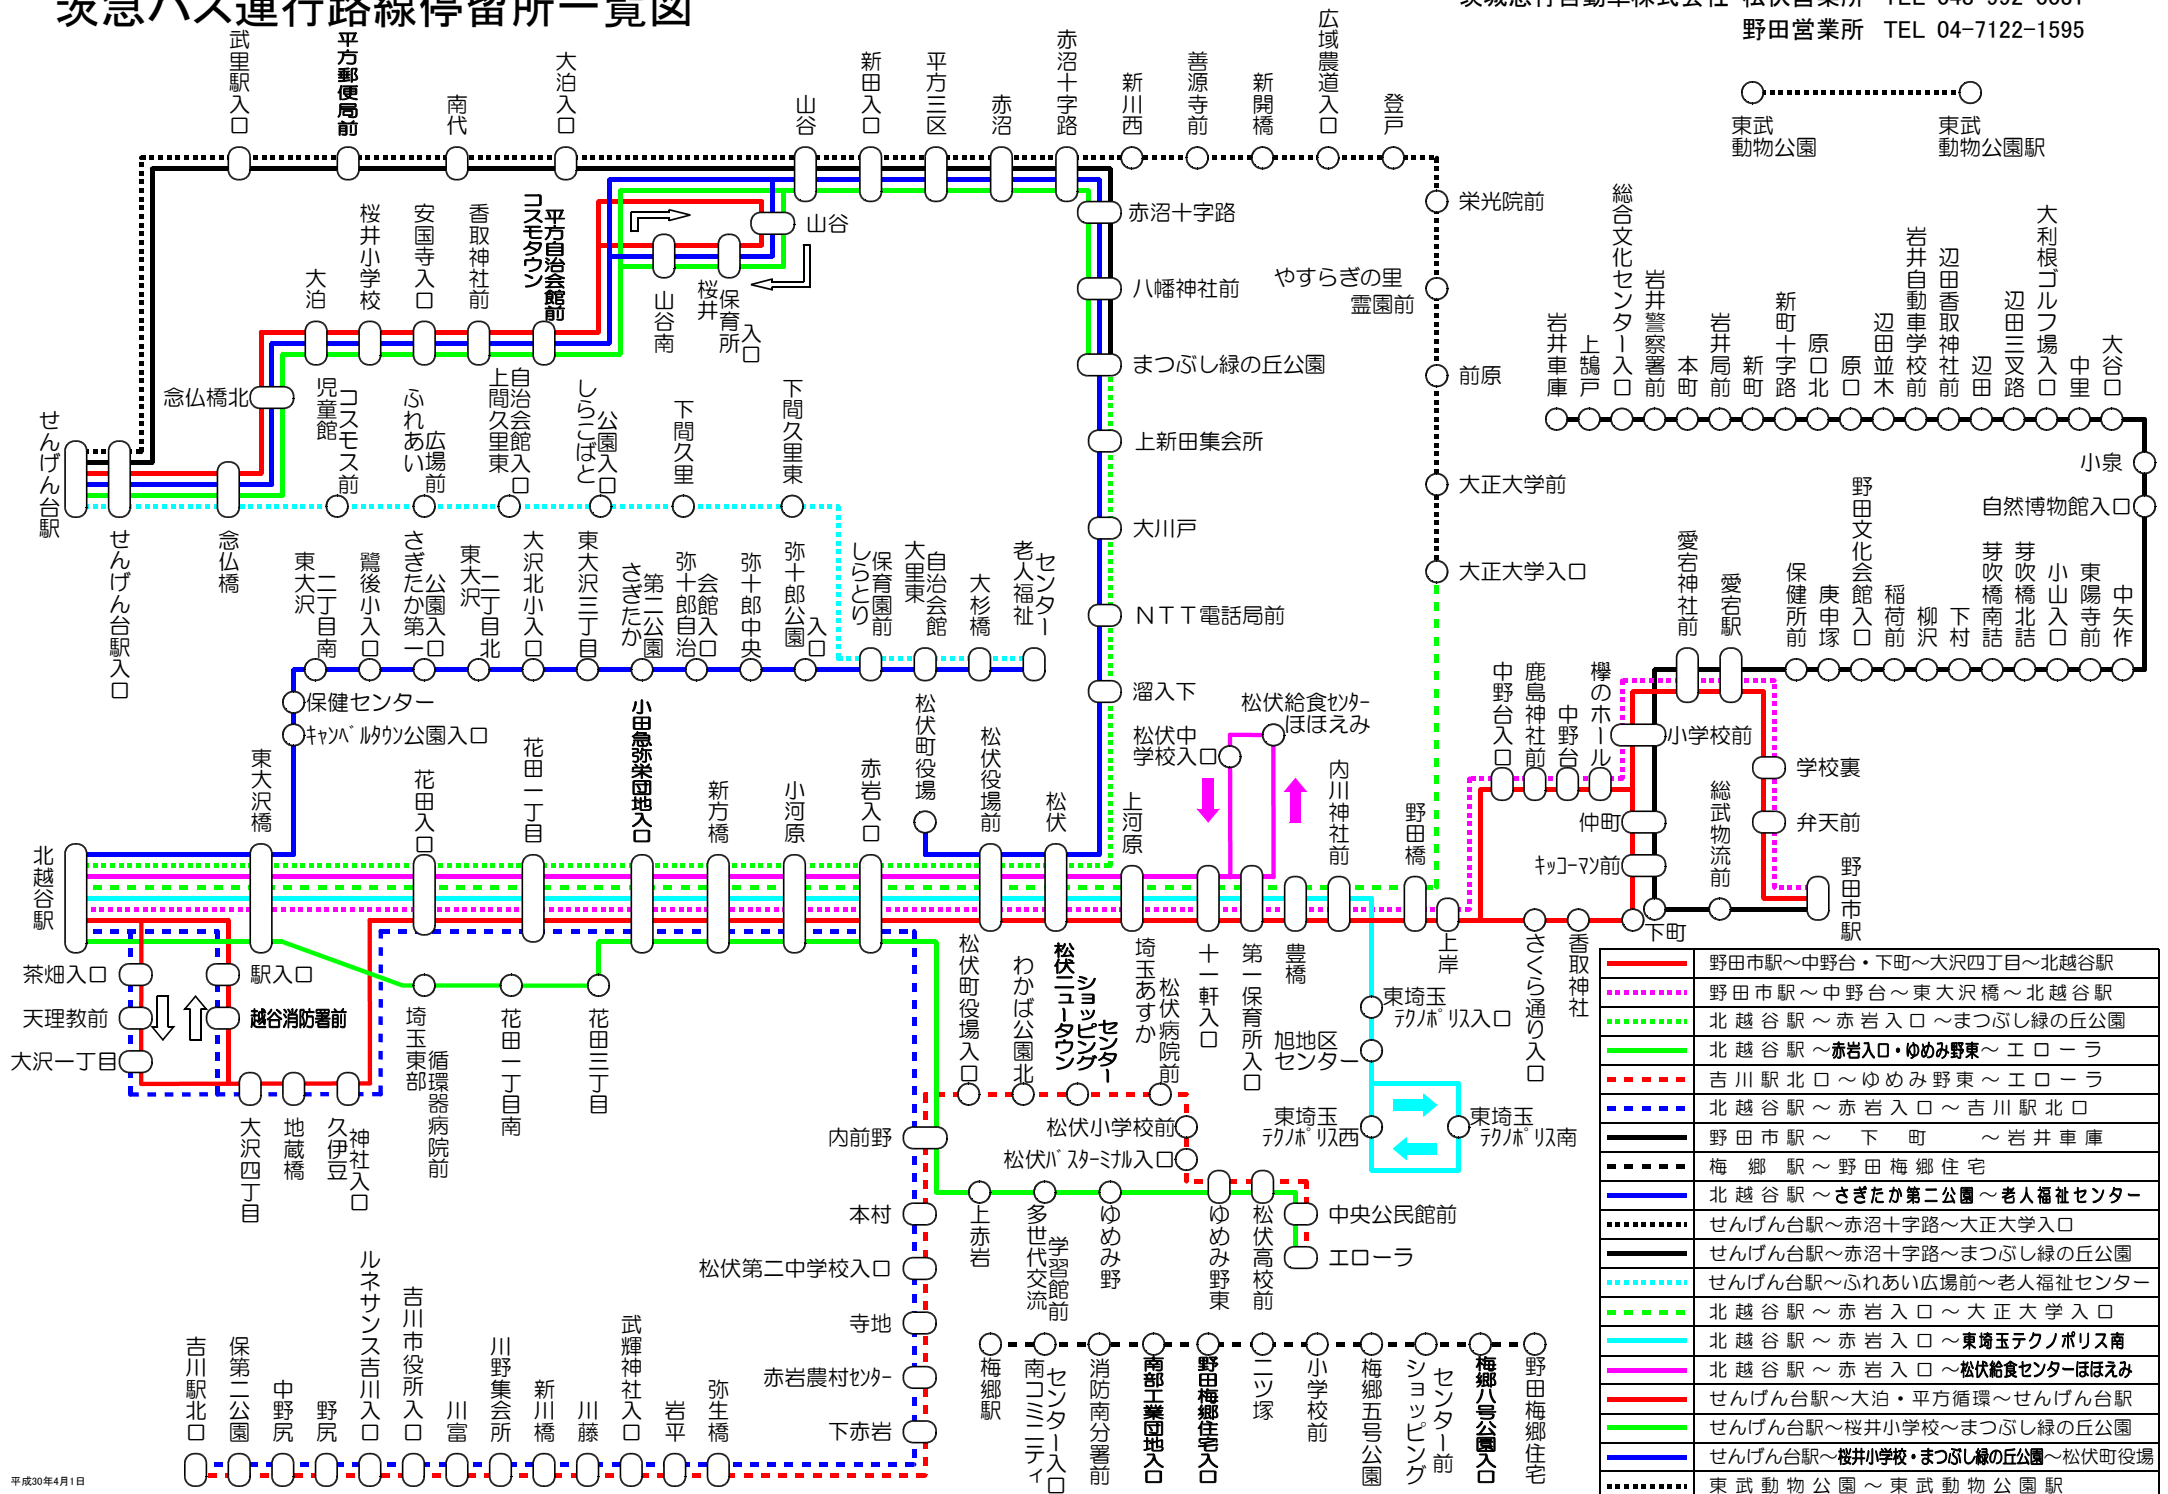

茨急バス運行路線停留所一覽図

茨城急行自動車株式会社 松伏営業所 TEL 048-992-0031
野田営業所 TEL 04-7122-1595

—	野田市駅～中野台・下町～大沢四丁目～北越谷駅
- - -	野田市駅～中野台～東大沢橋～北越谷駅
- - -	北越谷駅～赤岩入口～まつぶし緑の丘公園
—	北越谷駅～赤岩入口～ゆめみ野東～エローラ
- - -	吉川駅北口～ゆめみ野東～エローラ
- - -	北越谷駅～赤岩入口～吉川駅北口
—	野田市駅～下町～岩井車庫
- - -	梅郷駅～野田梅郷住宅
—	北越谷駅～さぎたか第二公園～老人福祉センター
- - -	せんげん台駅～赤沼十字路口～大正大学入口
—	せんげん台駅～赤沼十字路口～まつぶし緑の丘公園
- - -	せんげん台駅～ふれあい広場前～老人福祉センター
- - -	北越谷駅～赤岩入口～大正大学入口
—	北越谷駅～赤岩入口～東埼玉テクノポリス南
—	北越谷駅～赤岩入口～松伏給食センターほほえみ
—	せんげん台駅～大泊・平方循環～せんげん台駅
—	せんげん台駅～桜井小学校～まつぶし緑の丘公園
—	せんげん台駅～桜井小学校～まつぶし緑の丘公園～松伏町役場
- - -	東武動物公園～東武動物公園駅