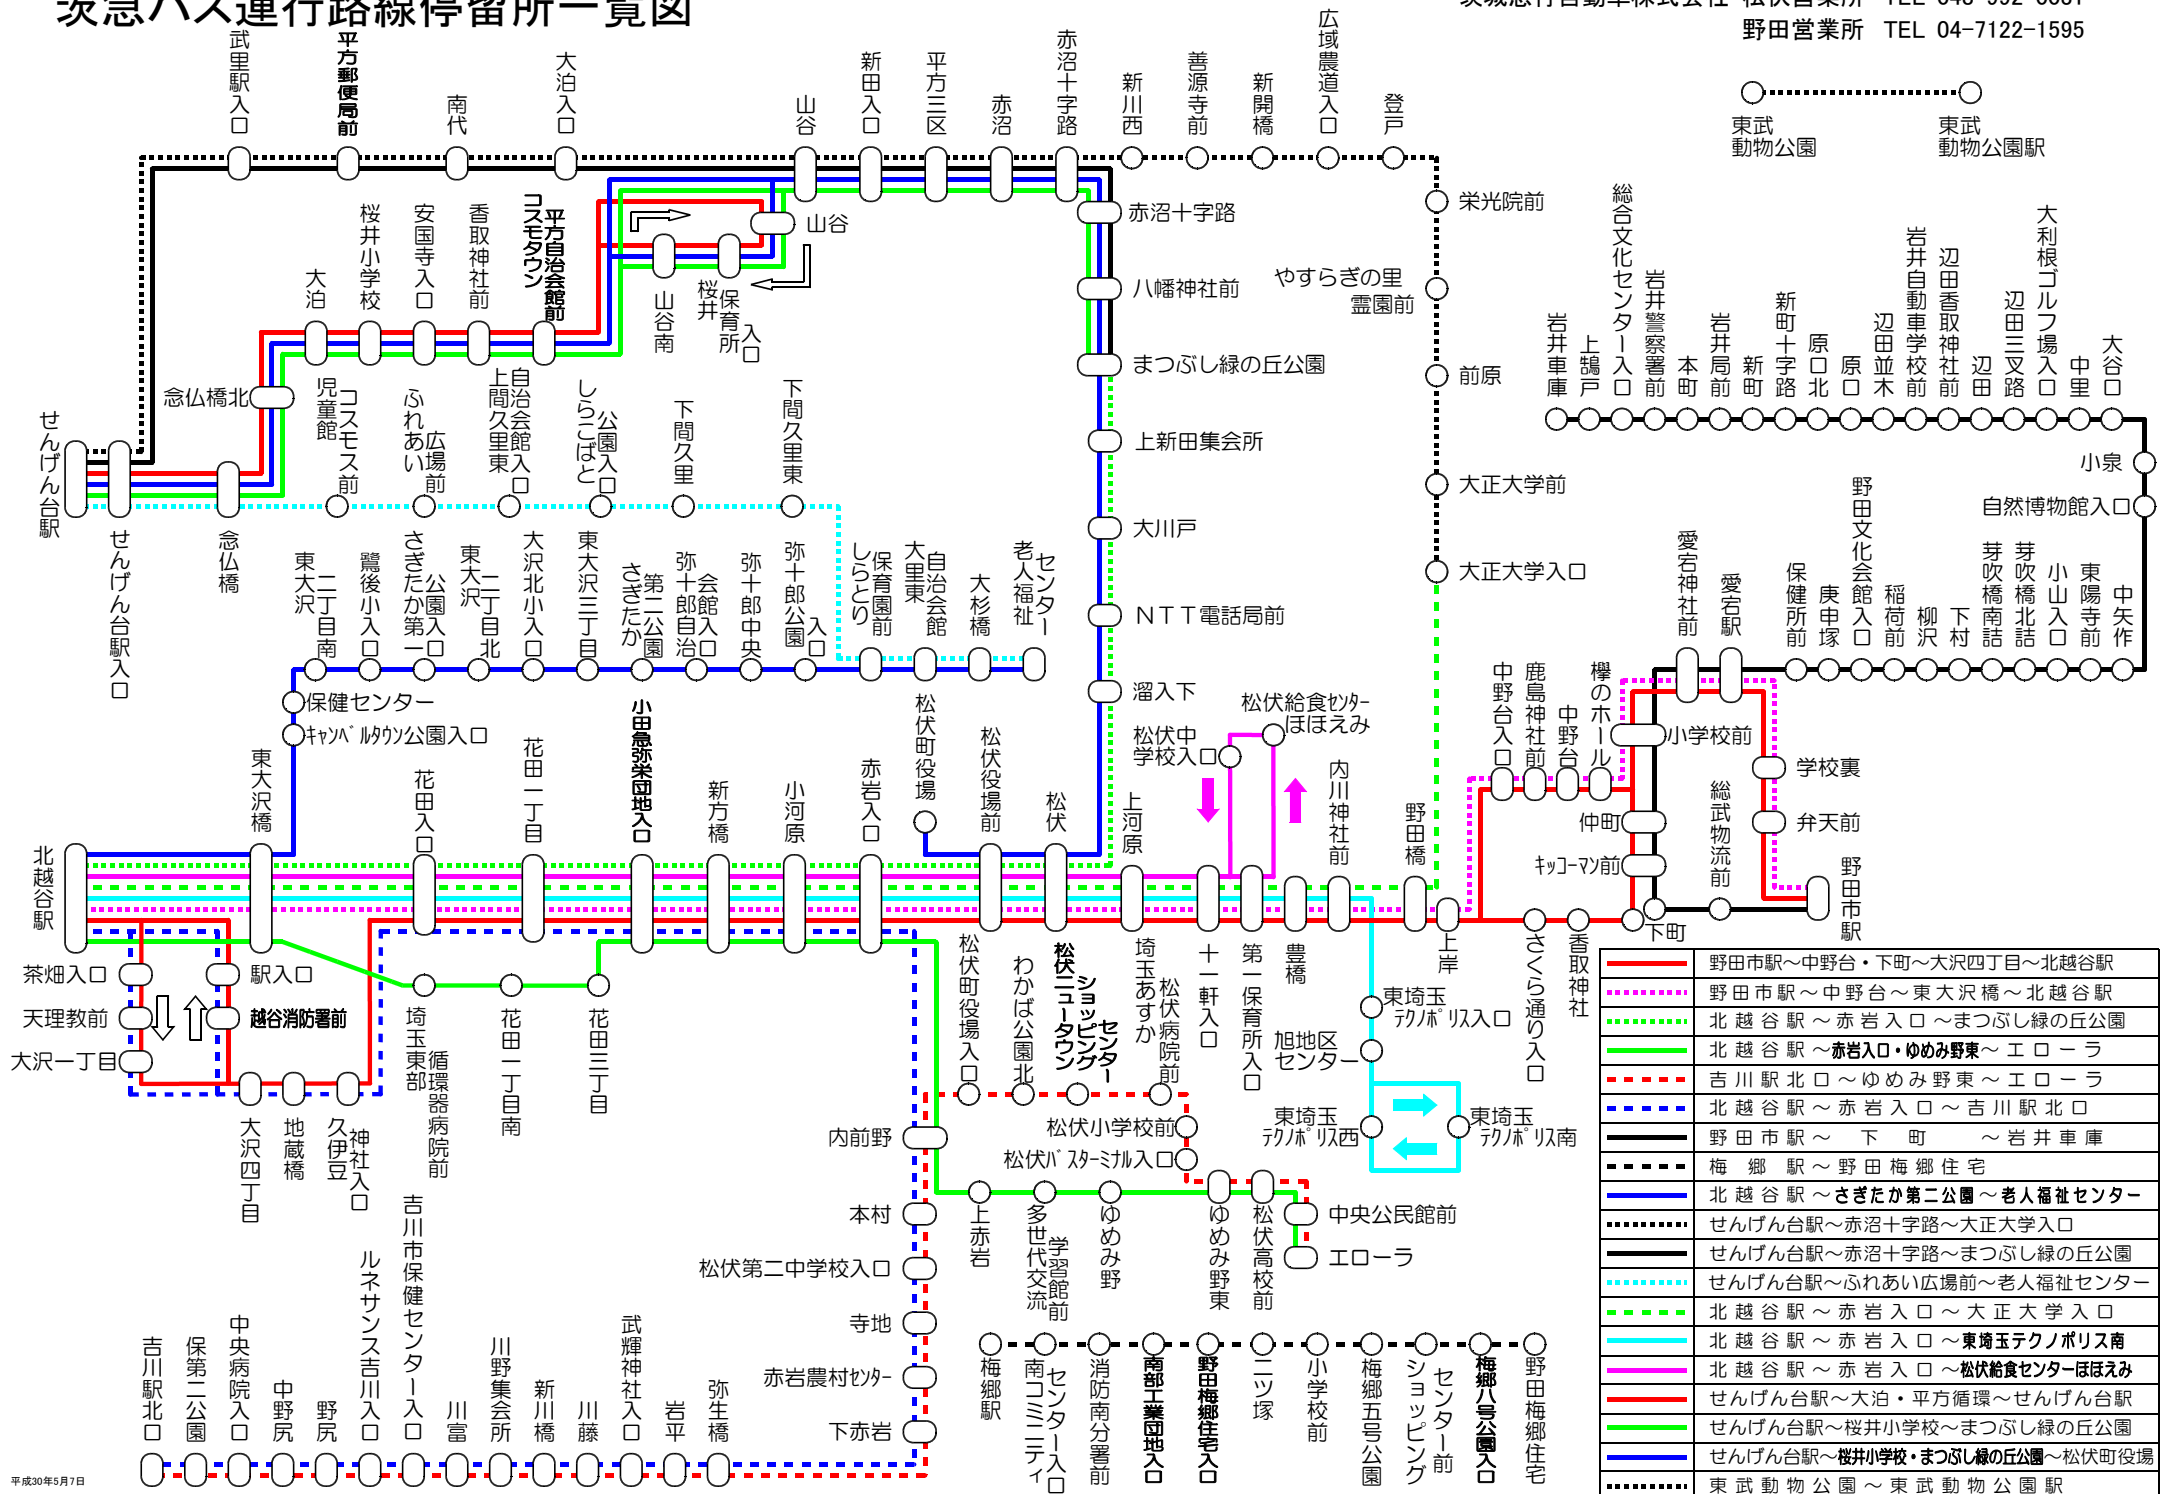

茨急バス運行路線停留所一覽図

茨城急行自動車株式会社 松伏営業所 TEL 048-992-0031
野田営業所 TEL 04-7122-1595

—	野田市駅～中野台・下町～大沢四丁目～北越谷駅
- - -	野田市駅～中野台～東大沢橋～北越谷駅
- - -	北越谷駅～赤岩入口～まつぶし緑の丘公園
—	北越谷駅～赤岩入口～ゆめみ野東～エローラ
- - -	吉川駅北口～ゆめみ野東～エローラ
- - -	北越谷駅～赤岩入口～吉川駅北口
—	野田市駅～下町～岩井車庫
- - -	梅郷駅～野田梅郷住宅
—	北越谷駅～さぎたか第二公園～老人福祉センター
- - -	せんげん台駅～赤沼十字路口～大正大学入口
—	せんげん台駅～赤沼十字路口～まつぶし緑の丘公園
- - -	せんげん台駅～ふれあい広場前～老人福祉センター
- - -	北越谷駅～赤岩入口～大正大学入口
—	北越谷駅～赤岩入口～東埼玉テクノポリス南
—	北越谷駅～赤岩入口～松伏給食センターほほえみ
—	せんげん台駅～大泊・平方循環～せんげん台駅
—	せんげん台駅～桜井小学校～まつぶし緑の丘公園
—	せんげん台駅～桜井小学校～まつぶし緑の丘公園～松伏町役場
- - -	東武動物公園～東武動物公園駅