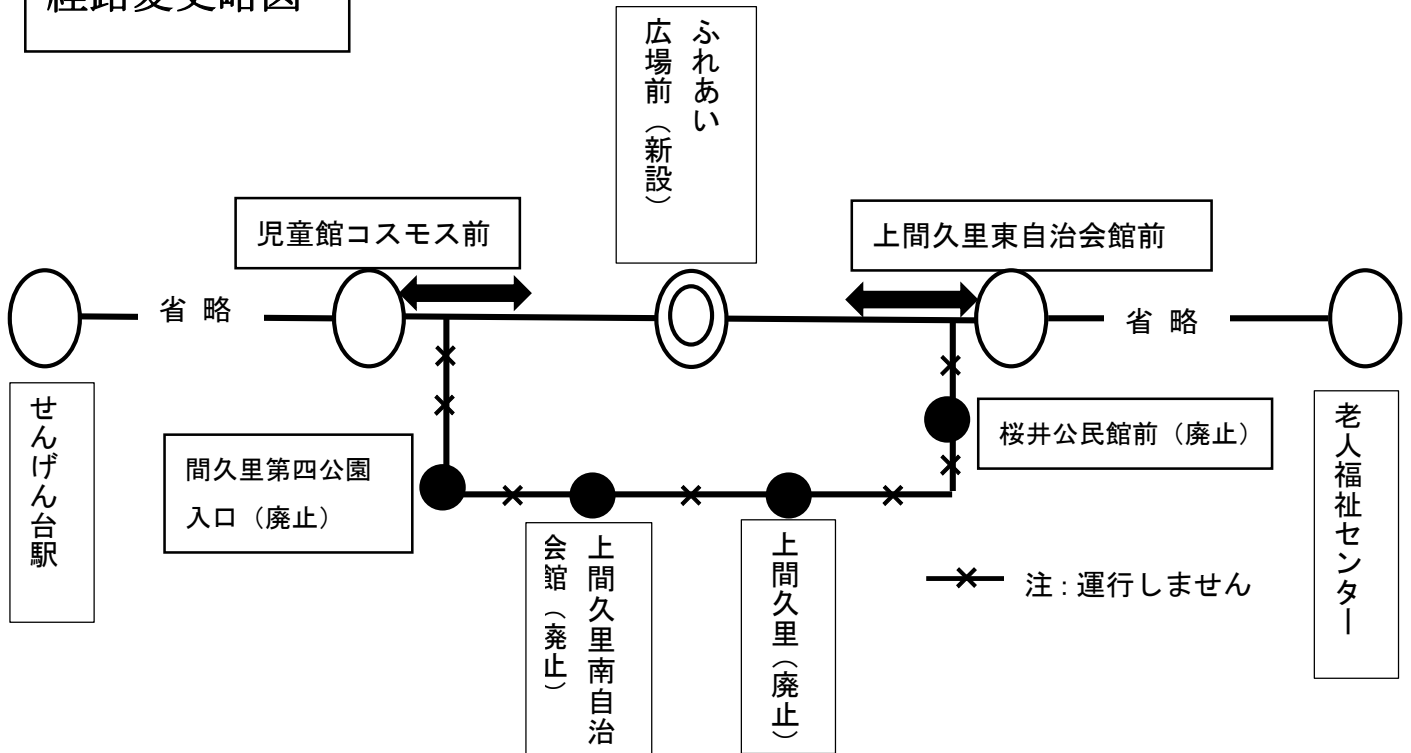

お知らせ

いつも茨急バスをご利用いただきまして、ありがとうございます。

このたび、平成28年3月26日(土)より、せんげん台駅～老人福祉センター線の一部経路変更と時刻変更を実施いたします。経路変更により当該区間は運行いたさなくなりますので、当該停留所も廃止となります。永らくご利用いただきましてありがとうございました。また、新たに「ふれあい広場前」停留所を新設いたしますので、こちらの停留所から引き続きご利用いただくようお願い申し上げます。

経路変更略図

お問い合わせは 茨城急行自動車(株)松伏営業所へ

☎ 048-992-0031