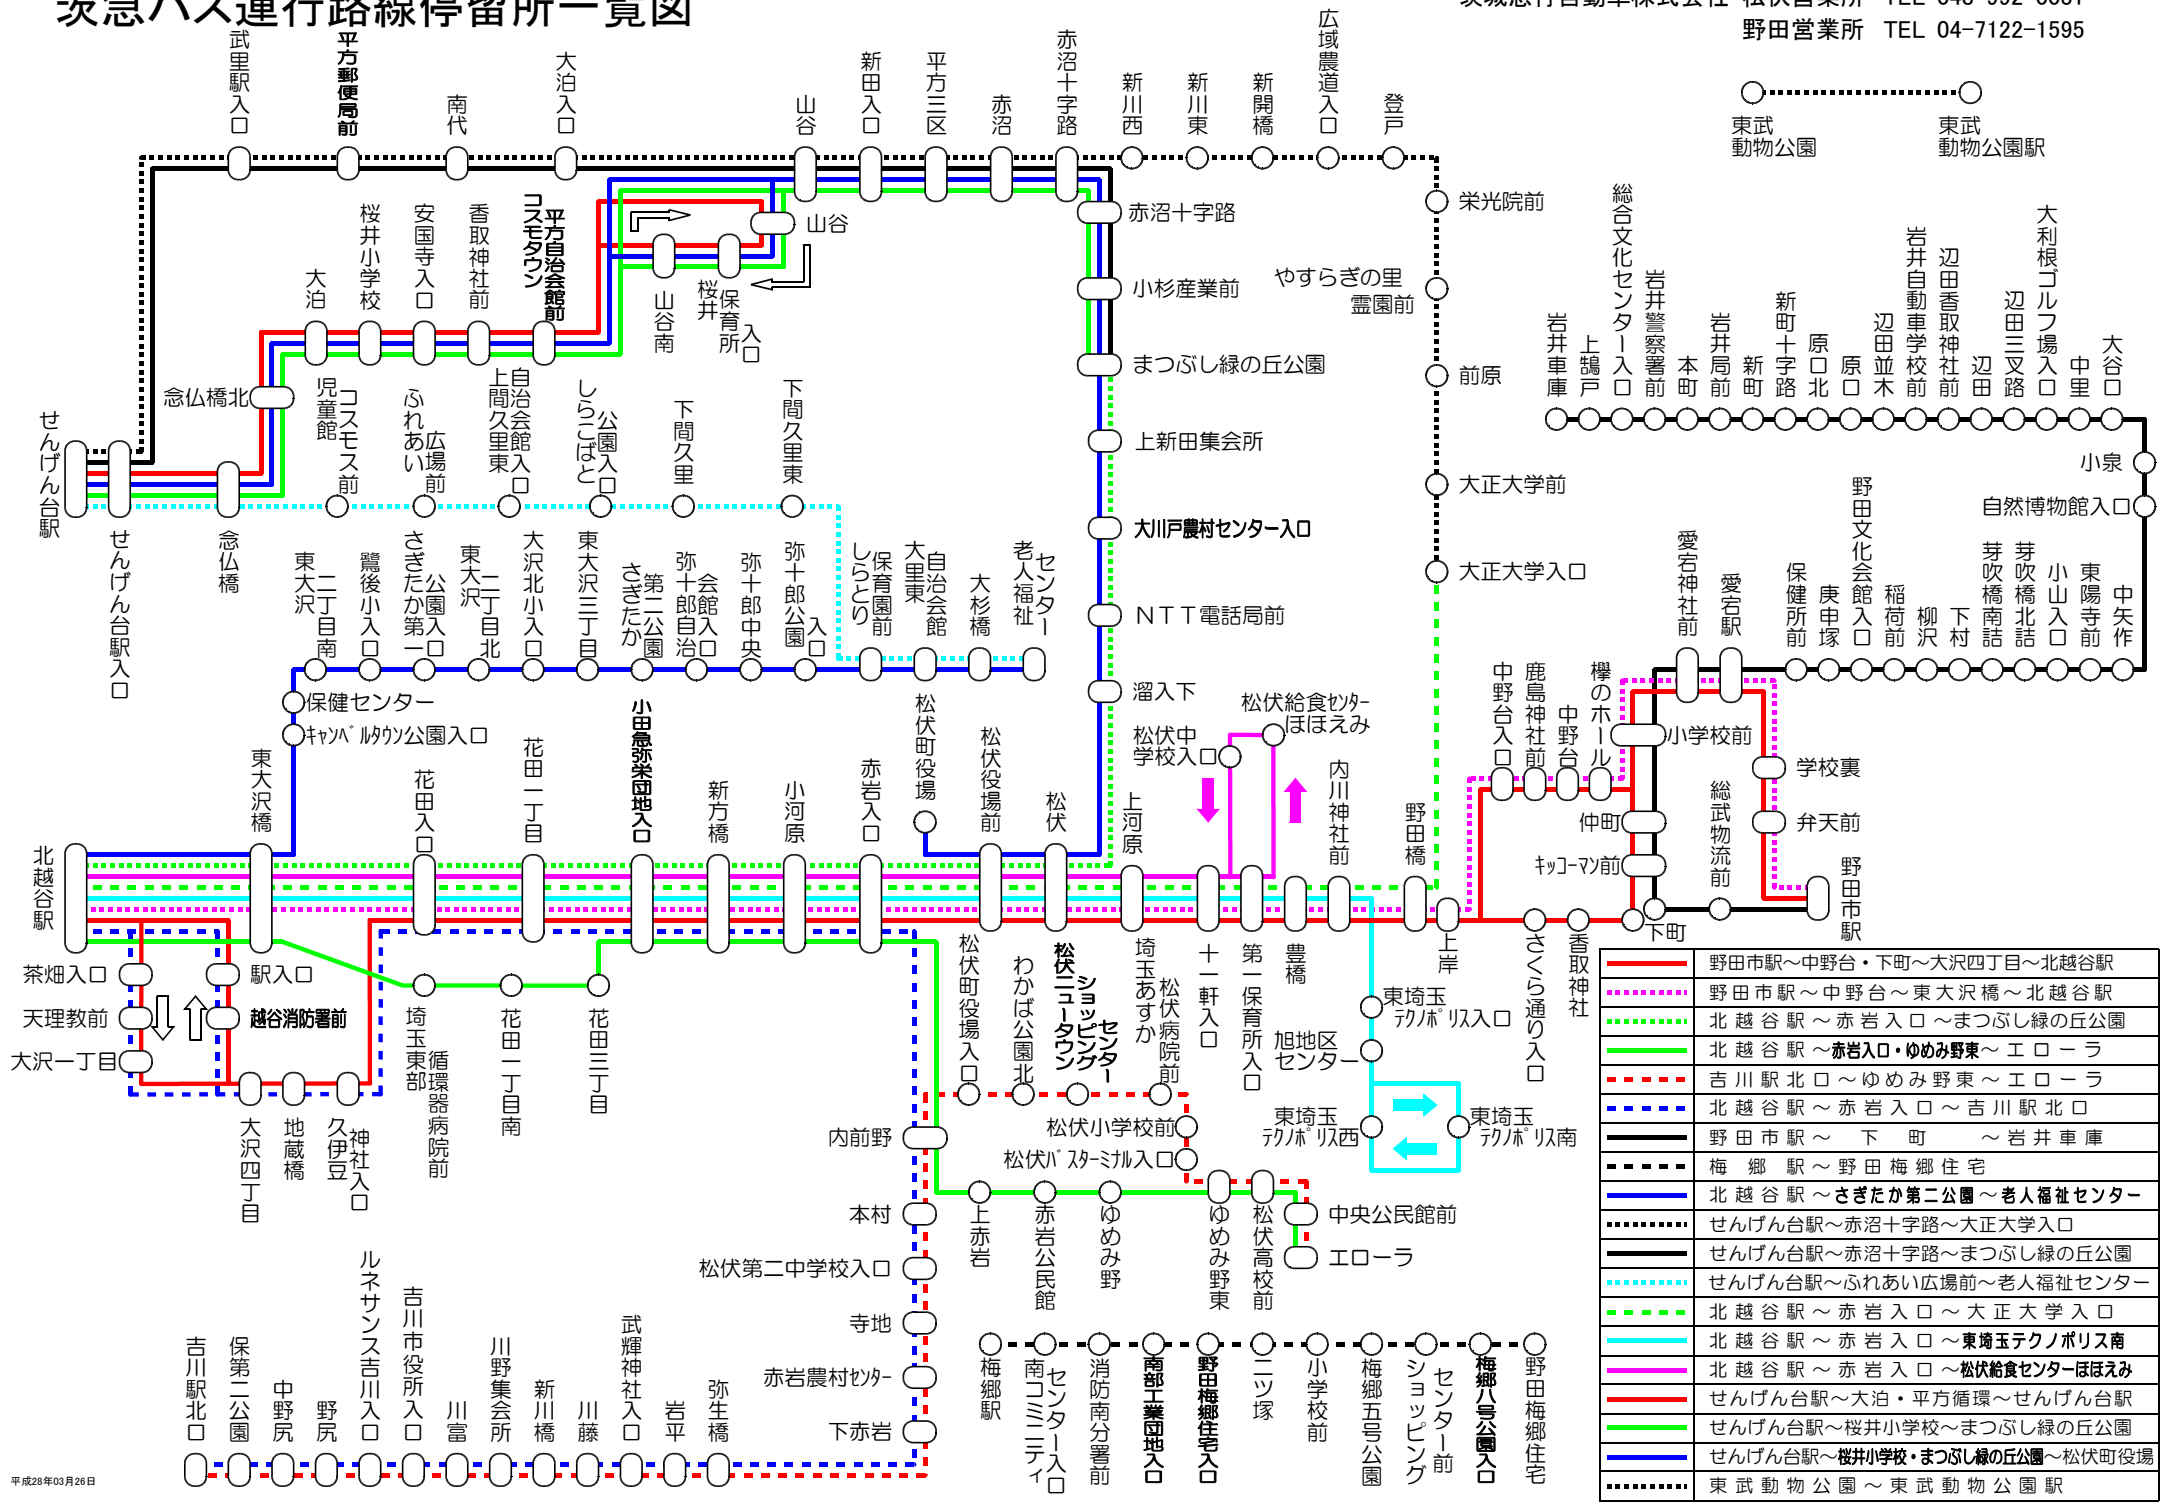

茨急バス運行路線停留所一覽図

茨城急行自動車株式会社 松伏営業所 TEL 048-992-0031
野田営業所 TEL 04-7122-1595

	野田市駅～中野台・下町～大沢四丁目～北越谷駅
	野田市駅～中野台～東大沢橋～北越谷駅
	北越谷駅～赤岩入口～まつぶし緑の丘公園
	北越谷駅～赤岩入口～ゆめみ野東～エローラ
	吉川駅北口～ゆめみ野東～エローラ
	北越谷駅～赤岩入口～吉川駅北口
	野田市駅～下町～岩井車庫
	梅郷駅～野田梅郷住宅
	北越谷駅～さぎたか第二公園～老人福祉センター
	せんげん台駅～赤沼十字路口～大正大学入口
	せんげん台駅～赤沼十字路口～まつぶし緑の丘公園
	せんげん台駅～ふれあい広場前～老人福祉センター
	北越谷駅～赤岩入口～大正大学入口
	北越谷駅～赤岩入口～東埼玉テクノポリス南
	北越谷駅～赤岩入口～松伏給食センターほほえみ
	せんげん台駅～大泊・平方循環～せんげん台駅
	せんげん台駅～桜井小学校～まつぶし緑の丘公園
	せんげん台駅～桜井小学校～まつぶし緑の丘公園～松伏町役場
	東武動物公園～東武動物公園駅