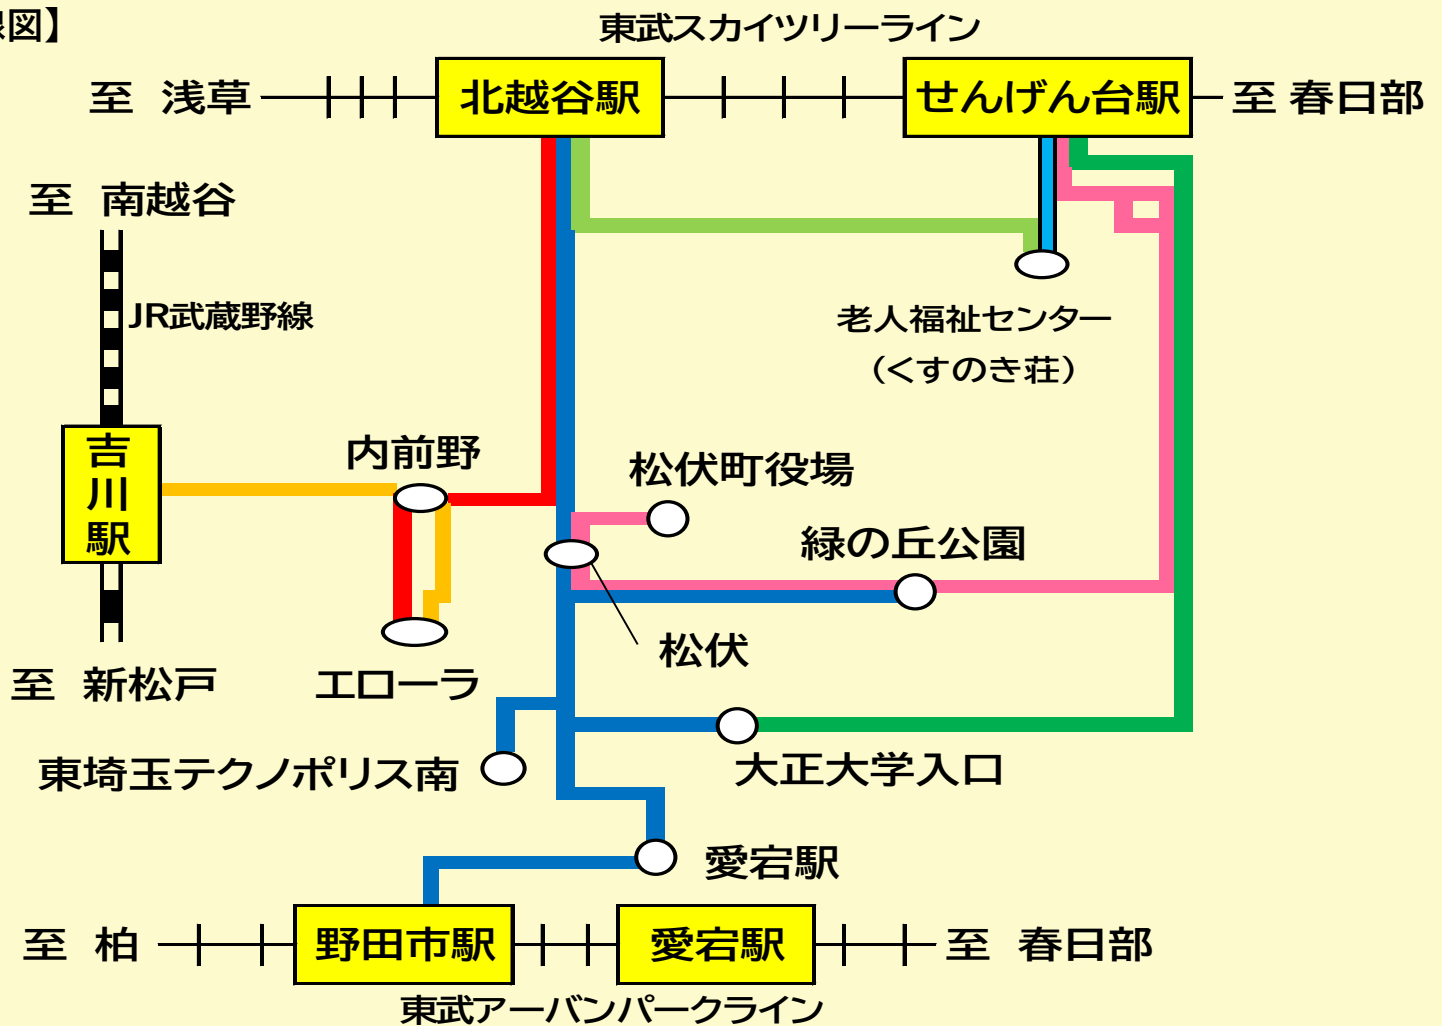

北越谷駅・せんげん台駅・吉川駅北口発着系統の

茨急バスが乗り放題!!

とっても
おトク

シニア 70パス

たくさん走ってる
から便利だね。

バスならどこに
行っても安心ね。

70歳以上のお客様限定でご購入
いただけるお得なパスポートです。

【発売金額・有効期間】

【購入時に必要なもの】

運転免許証、運転経歴証明書、健康保険証等の生年月日が確認できる
公的機関発行の証明書をお持ちください。（コピーではなく原本をお持ちください）

※ ご購入日に70歳以上となる方が対象となります。

【発売場所】

茨急バス松伏営業所・茨急バス野田営業所・朝日自動車(株)北越谷営業所

【ご注意】

- ・北越谷駅・せんげん台駅・吉川駅北口発着系統の茨急バス一般乗合バス路線の全線が利用可能です。
- ・シニア70パスは、定期券に記名されている70歳以上のご本人様のみ有効です。
- ・有効期間開始後の払い戻し（解約）は、いたしません。
- ・紛失・汚損・その他いかなる理由でも再発行はいたしません。
- ・朝日自動車株の「吉川駅北口～野尻」「北越谷駅～小田急弥栄団地入口」間の路線バスについてもご利用できます。
- ・他の割引との併用はできません。
- ・当社が運行する臨時バス、受託運行バス、各自治体のコミュニティバスならびに当社が指定する路線バスについてはご利用頂けません。
- ・購入日の前後に関わらず利用は既定の有効期間となり、有効期間前・有効期限後の使用はできません。

シニア70パスでご利用できる茨急バス路線

【路線図】

※下記の路線はご利用できませんのでご注意ください。

- ・東武動物公園駅～東武動物公園、野田市駅～岩井車庫 および 梅郷駅～野田梅郷住宅
- ・古河営業所管内の全路線

【お問い合わせ】

茨城急行自動車株式会社

松伏営業所 ☎048-992-0031

野田営業所 ☎04-7122-1595