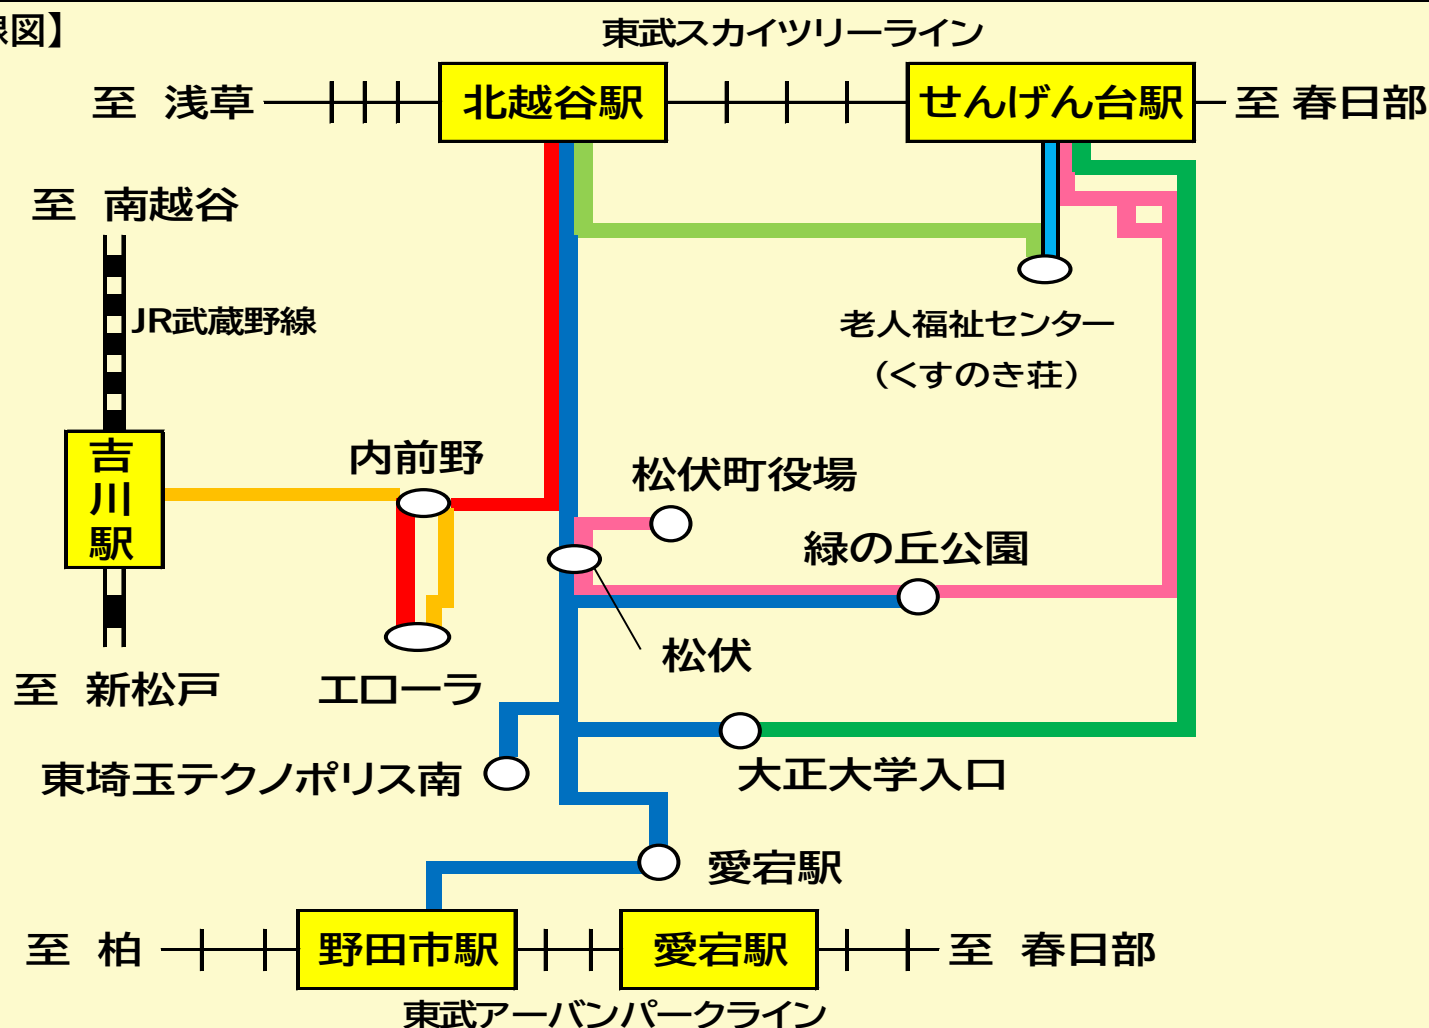

【ご注意】

- ・北越谷駅・せんげん台駅・吉川駅北口発着系統の茨急バス一般乗合バス路線の全線が利用可能です。
- ・シニア70パスは、定期券に記名されている70歳以上の**ご本人様のみ**有効です。
- ・有効期間開始後の**払い戻し（解約）は、いたしません。**
- ・紛失・汚損・その他いかなる理由でも**再発行はいたしません。**
- ・朝日自動車株の「吉川駅北口～野尻」「北越谷駅～小田急弥栄団地入口」間の路線バスについてもご利用できます。
- ・**他の割引との併用はできません。**
- ・当社が運行する臨時バス、受託運行バス、各自治体のコミュニティバスならびに当社が指定する路線バスについては**ご利用頂けません。**
- ・購入日の前後に関わらず利用は既定の有効期間となり、**有効期間前・有効期限後**の使用はできません。

シニア70パスでご利用できる茨急バス路線

【路線図】

※下記の路線はご利用できませんのでご注意ください。

- ・東武動物公園駅～東武動物公園、野田市駅～岩井車庫 および 梅郷駅～野田梅郷住宅
- ・古河営業所管内の全路線

【お問い合わせ】

茨城急行自動車株式会社

松伏営業所 ☎048-992-0031