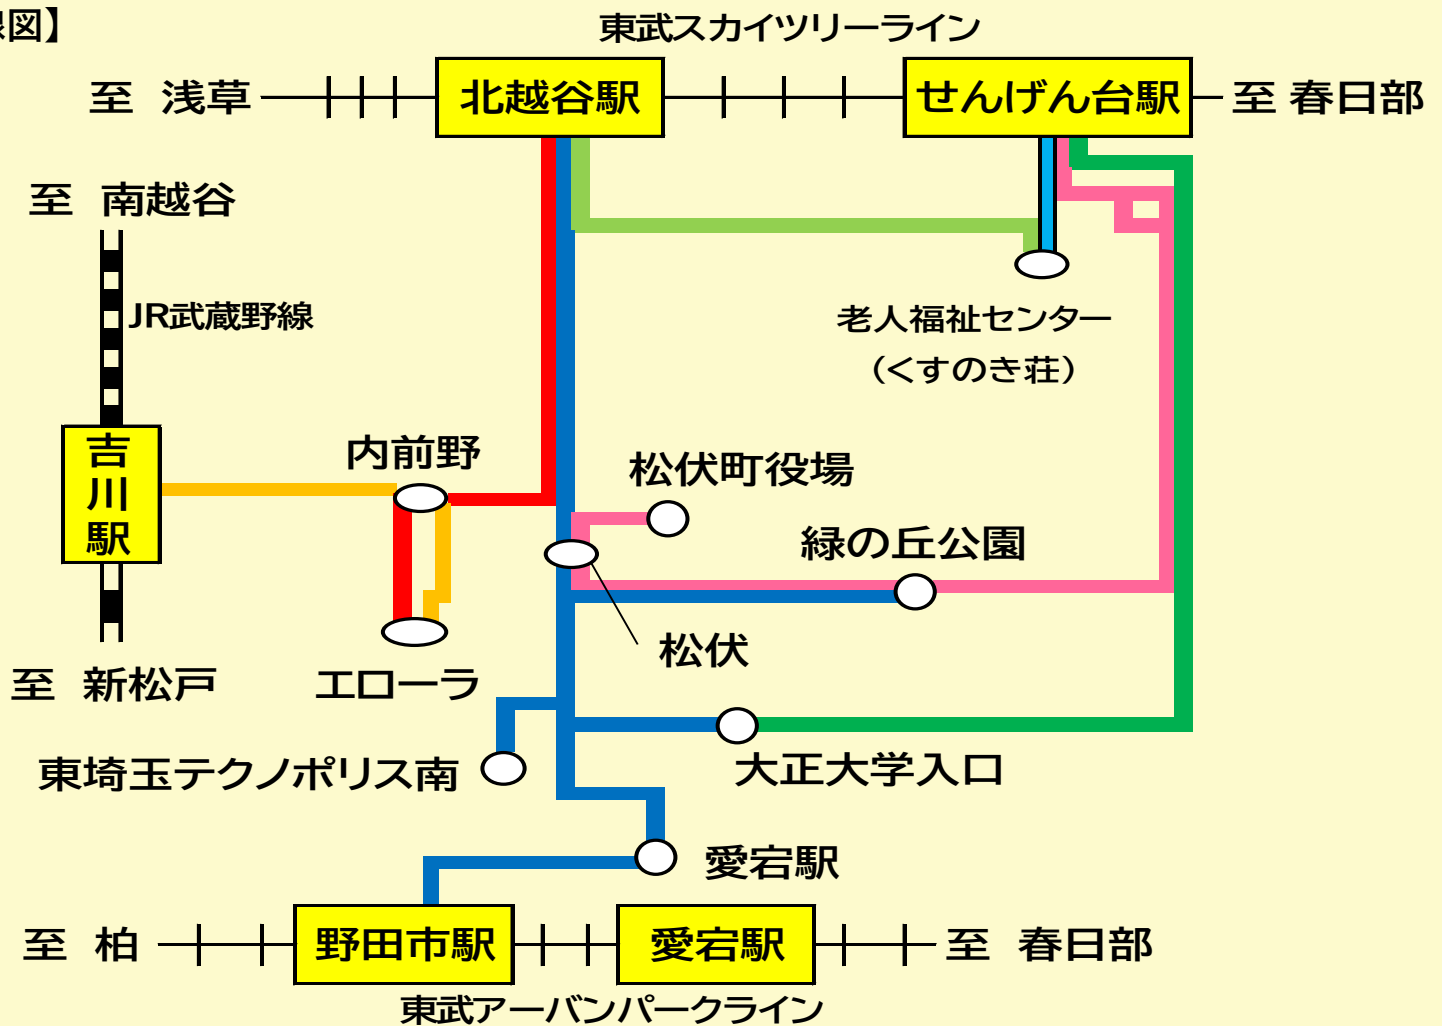

【ご注意】

- ・北越谷駅・せんげん台駅・吉川駅北口発着系統の茨急バス一般乗合バス路線の全線が利用可能です。
- ・シニア70パスは、定期券に記名されている70歳以上の**ご本人様のみ**有効です。
- ・有効期間開始後の**払い戻し（解約）は、いたしません。**
- ・紛失・汚損・その他いかなる理由でも**再発行はいたしません。**
- ・朝日自動車株の「吉川駅北口～野尻」「北越谷駅～小田急弥栄団地入口」間の路線バスについてもご利用できます。
- ・**他の割引との併用はできません。**
- ・当社が運行する臨時バス、受託運行バス、各自治体のコミュニティバスならびに当社が指定する路線バスについては**ご利用頂けません。**
- ・購入日の前後に関わらず利用は既定の有効期間となり、**有効期間前・有効期限後**の使用はできません。

シニア70パスでご利用できる茨急バス路線

【路線図】

※下記の路線はご利用できませんのでご注意ください。

- ・東武動物公園駅～東武動物公園、野田市駅～岩井車庫 および 梅郷駅～野田梅郷住宅
- ・東武バス 吉川駅北口～ルネサンス吉川入口・古河営業所管内の全路線

【お問い合わせ】

茨城急行自動車株式会社

松伏営業所 ☎048-992-0031