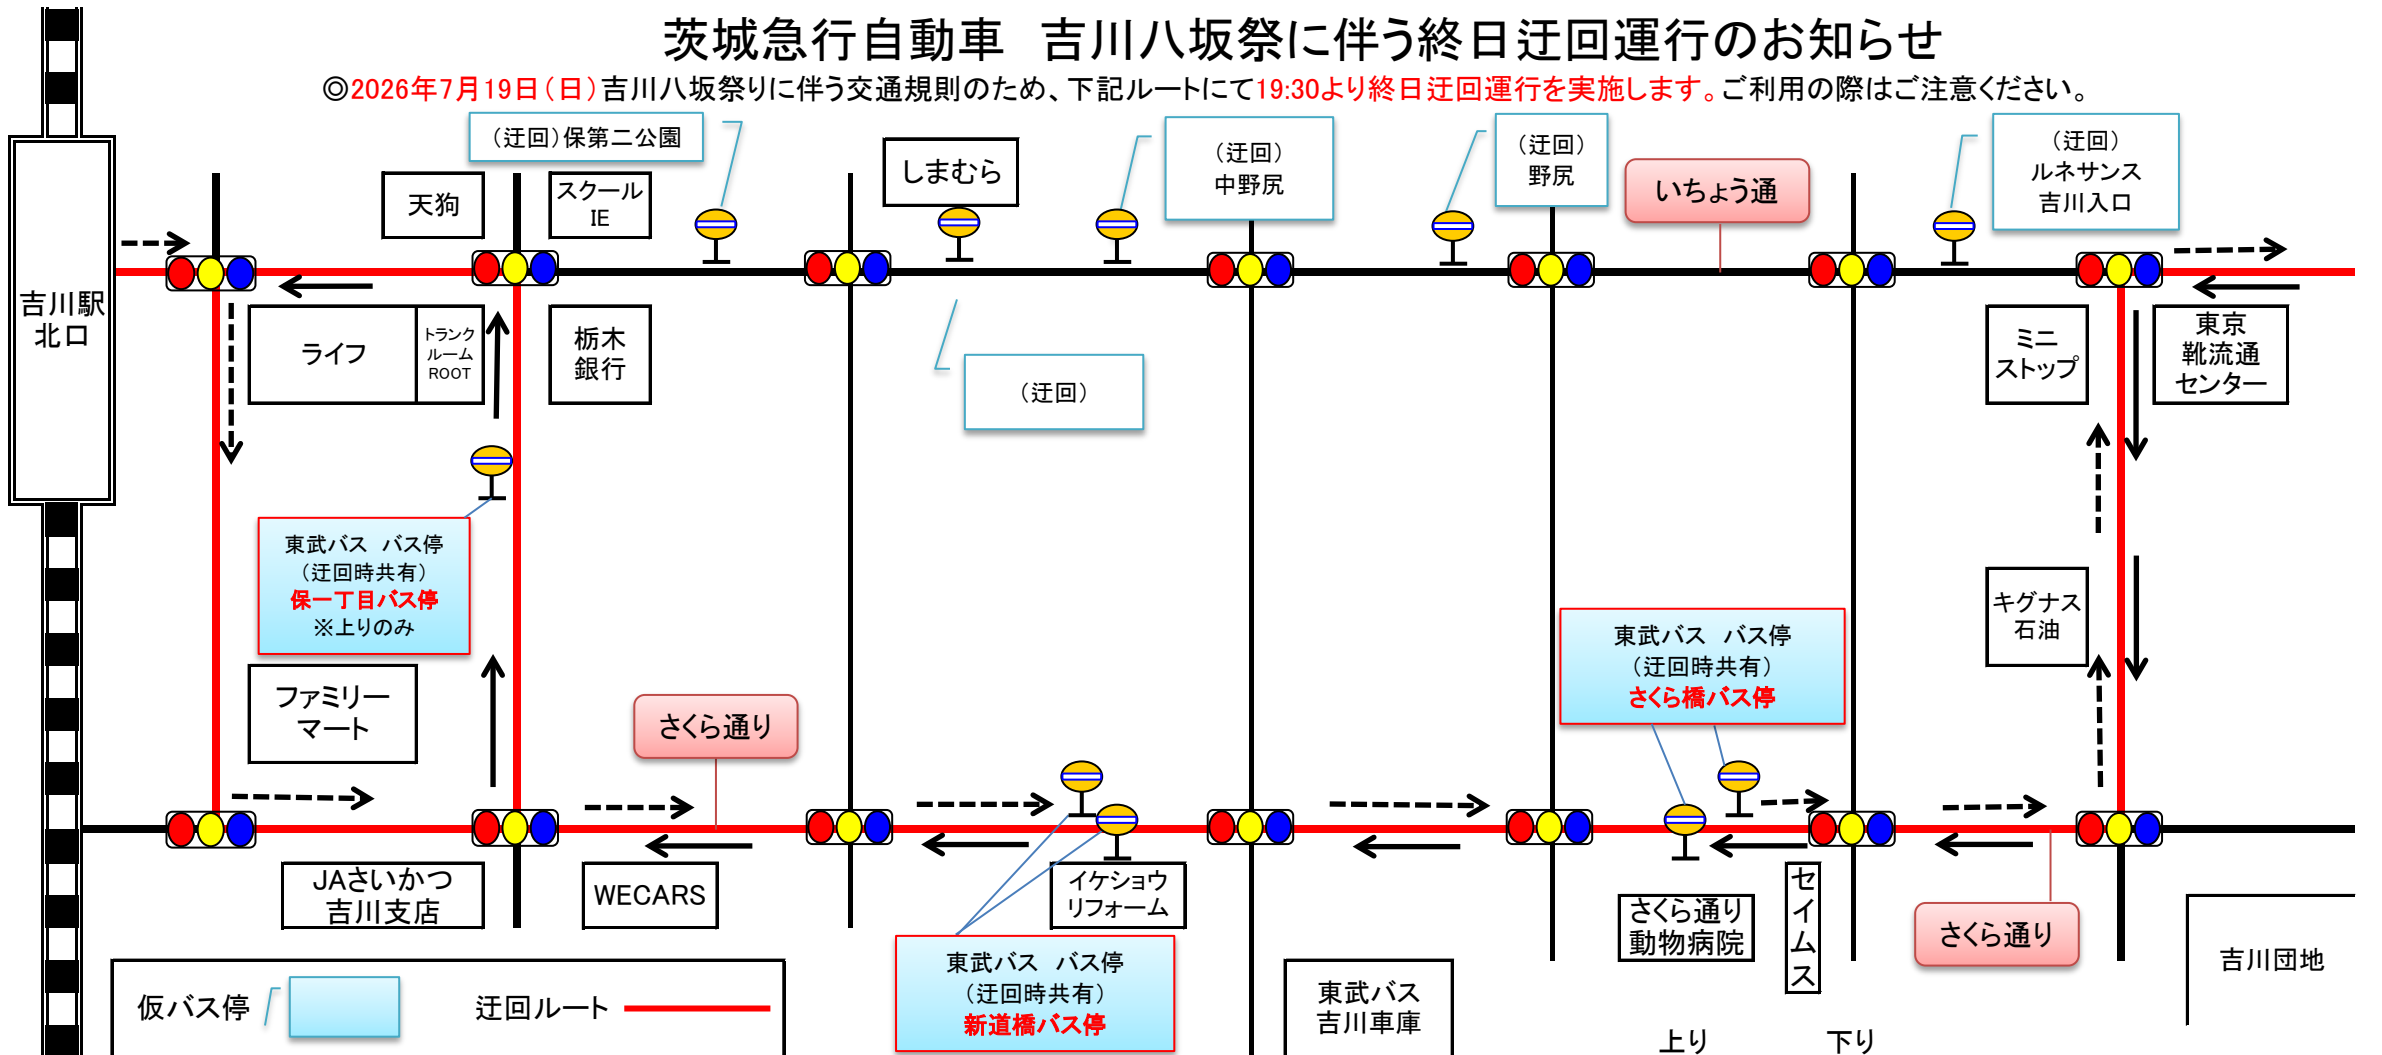

茨城急行自動車 吉川八坂祭に伴う終日迂回運行のお知らせ

◎2026年7月19日(日) 吉川八坂祭に伴う交通規則のため、下記ルートにて19:30より終日迂回運行を実施します。ご利用の際はご注意ください。

※保第二公園・中央病院入口・中野尻・野尻・ルネサンス吉川入口 5つのバス停を迂回し
東武バスのバス停「保一丁目」と、「さくら橋」「新道橋」(さくら通り沿い)を2026年7月19日(日)19:30～終日共有とさせていただきます。

茨城急行自動車株式会社
お問合せ 松伏営業所 048-992-0031